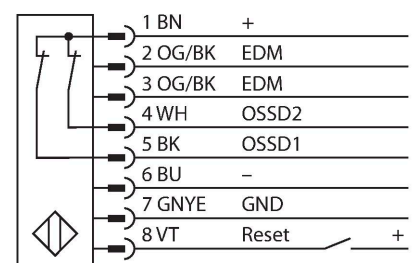

## Personenschutz Lichtvorhang – Sender/Empfänger Paar kaskadierbar

### Technische Daten

Typ	SLPCP14-550
Ident-No.	3083795
<b>Optische Daten</b>	
Funktion	Lichtvorhang
Lichtart	IR
Wellenlänge	850 nm
Optische Auflösung	14 mm
Reichweite	100...7000 mm
Überwachungsfeldhöhe	550 mm
Anzahl der Strahlen	55
Mit Mutingfunktion	Nein
Scan Code	Einstellbar
<b>Elektrische Daten</b>	
Betriebsspannung	20...28 VDC
Restwelligkeit	< 10 % $U_{ss}$
DC Bemessungsbetriebsstrom	≤ 210 mA
Leerlaufstrom	≤ 275 mA
max. Ausgangsstrom sicherer Ausgang	0.5 mA
Kurzschlusschutz	ja
Verpolungsschutz	ja
Ausgangsfunktion	2 x Öffner, 2 x PNP
Anzahl der sicheren Halbleiter-Ausgänge	2
Ansprechzeit typisch	< 16.5 ms
Mit Wiederanlaufsperr	Ja
Ausblendung möglich	Ja

### Merkmale

- Elektrischer Anschluss über Steckertyp RDLP-8 mit offenem Ende oder DELPE-8 mit M12x1 Stecker, 8-polig
- Verbindung zu kaskadierten Teilnehmern über DELP-1...
- Schutzart IP65
- Flaches Gehäuse ohne Blindzone
- Einstellung über DIP-Schalter
- Einstellung reduzierter Auflösung
- Blanking Funktion
- Betriebsspannung: 24 VDC ± 15 %
- Auflösung 14 mm
- Überwachungsfeldhöhe 550 mm (L1)
- Personenschutzart Cat 4, PL e nach EN ISO 13849-1:2008
- Typ 4 nach IEC 61496-1,-2
- SIL 3 nach IEC 61508

## Technische Daten

Mechanische Daten	
Bauform	Quader, EZ-Screen LP
Abmessungen	26 x 28 x 549 mm
Gehäusewerkstoff	Metall, AL, Gelber Polyester
Linse	Kunststoff, Acryl
Kaskadierbar	Ja
Elektrischer Anschluss	Leitungseinführung für Flachstecker
Umgebungstemperatur	0...+55 °C
Schutzart	IP65
Betriebsspannungsanzeige	LED, grün
Schaltzustandsanzeige	2-Farben-LED, rot
Tests/Zulassungen	
Vibrationsfestigkeit	10-55 Hz bei 0,35 mm
Schockprüfung	10 g bei 16 ms (6000 Zyklen)
Zulassungen	CE, cTUVus, PL e nach EN ISO 13849-1:2008, SIL 3 nach IEC 61508