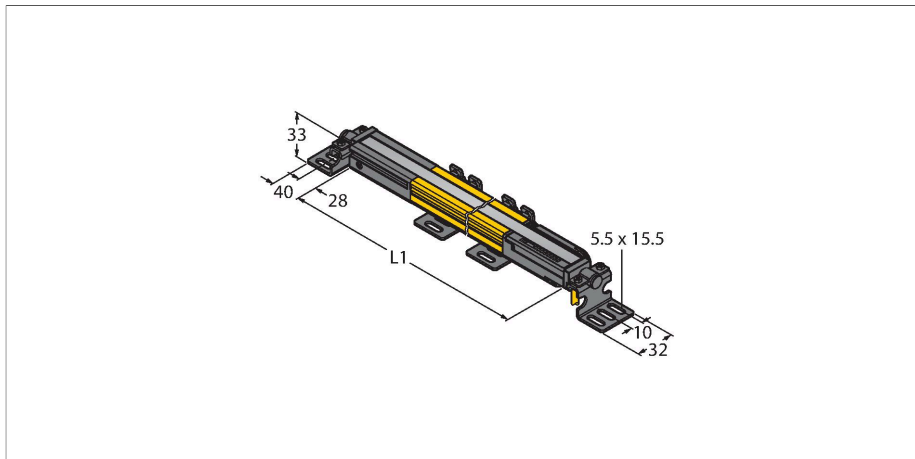

SLPCP14-1390

Personenschutz Lichtvorhang – Sender/Empfänger Paar kaskadierbar