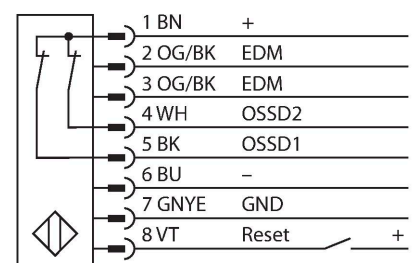

Anschlussbild