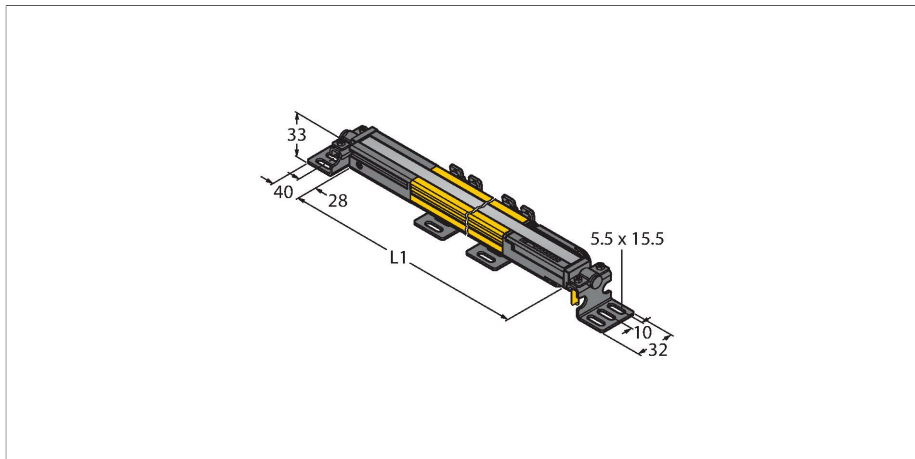

SLPCP14-1250P88

Personenschutz Lichtvorhang – Sender/Empfänger Paar kaskadierbar

Technische Daten

| | |
|---|------------------------|
| Typ | SLPCP14-1250P88 |
| Ident-No. | 3083754 |
| Optische Daten | |
| Funktion | Lichtvorhang |
| Lichtart | IR |
| Wellenlänge | 850 nm |
| Optische Auflösung | 14 mm |
| Reichweite | 100...7000 mm |
| Überwachungsfeldhöhe | 1250 mm |
| Anzahl der Strahlen | 125 |
| Mit Mutingfunktion | Nein |
| Scan Code | Einstellbar |
| Elektrische Daten | |
| Betriebsspannung | 20...28 VDC |
| Restwelligkeit | < 10 % U _{ss} |
| DC Bemessungsbetriebsstrom | ≤ 210 mA |
| Leerlaufstrom | ≤ 275 mA |
| max. Ausgangsstrom sicherer Ausgang | 0.5 mA |
| Kurzschlusschutz | ja |
| Verpolungsschutz | ja |
| Ausgangsfunktion | 2 x Öffner, 2 x PNP |
| Anzahl der sicheren Halbleiter-Ausgänge | 2 |
| Ansprechzeit typisch | < 31.5 ms |
| Mit Wiederanlaufsperr | Ja |
| Ausblendung möglich | Ja |

Merkmale

- Kabel mit Steckverbinder, 300 mm, M12x1, 8-polig
- Verbindung zu kaskadierten Teilnehmern über DEE2R-8...
- Schutzart IP65
- Flaches Gehäuse ohne Blindzone
- Einstellung über DIP-Schalter
- Einstellung reduzierter Auflösung
- Blanking Funktion
- Betriebsspannung: 24 VDC ± 15 %
- Auflösung 14 mm
- Überwachungsfeldhöhe 1250 mm (L1)
- Personenschutzart Cat 4, PL e nach EN ISO 13849-1:2008
- Typ 4 nach IEC 61496-1,-2
- SIL 3 nach IEC 61508