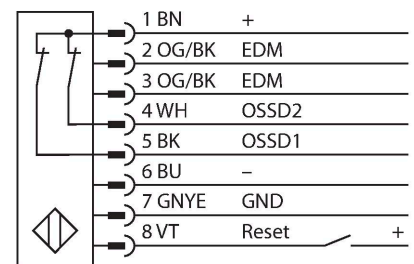

SLPCP14-1250P88

Personenschutz Lichtvorhang – Sender/Empfänger Paar kaskadierbar

Technische Daten

| | |
|---|------------------------|
| Typ | SLPCP14-1250P88 |
| Ident-No. | 3083754 |
| Optische Daten | |
| Funktion | Lichtvorhang |
| Lichtart | IR |
| Wellenlänge | 850 nm |
| Optische Auflösung | 14 mm |
| Reichweite | 100...7000 mm |
| Überwachungsfeldhöhe | 1250 mm |
| Anzahl der Strahlen | 125 |
| Mit Mutingfunktion | Nein |
| Scan Code | Einstellbar |
| Elektrische Daten | |
| Betriebsspannung | 20...28 VDC |
| Restwelligkeit | < 10 % U _{ss} |
| DC Bemessungsbetriebsstrom | ≤ 210 mA |
| Leerlaufstrom | ≤ 275 mA |
| max. Ausgangsstrom sicherer Ausgang | 0.5 mA |
| Kurzschlusschutz | ja |
| Verpolungsschutz | ja |
| Ausgangsfunktion | 2 x Öffner, 2 x PNP |
| Anzahl der sicheren Halbleiter-Ausgänge | 2 |
| Ansprechzeit typisch | < 31.5 ms |
| Mit Wiederanlaufsperr | Ja |
| Ausblendung möglich | Ja |

Anschlussbild

Technische Daten

| Mechanische Daten | |
|--------------------------|---|
| Bauform | Quader, EZ-Screen LP |
| Abmessungen | 26 x 28 x 1248 mm |
| Gehäusewerkstoff | Metall, AL, Gelber Polyester |
| Linse | Kunststoff, Acryl |
| Kaskadierbar | Ja |
| Elektrischer Anschluss | Kabel mit Steckverbinder, M12 x 1, 300 m |
| Aderzahl | 8 |
| Umgebungstemperatur | 0...+55 °C |
| Schutzart | IP65 |
| Betriebsspannungsanzeige | LED, grün |
| Schaltzustandsanzeige | 2-Farben-LED, rot |
| Tests/Zulassungen | |
| Vibrationsfestigkeit | 10-55 Hz bei 0,35 mm |
| Schockprüfung | 10 g bei 16 ms (6000 Zyklen) |
| Zulassungen | CE, cTUVus, PL e nach EN ISO 13849-1:2008, SIL 3 nach IEC 61508 |