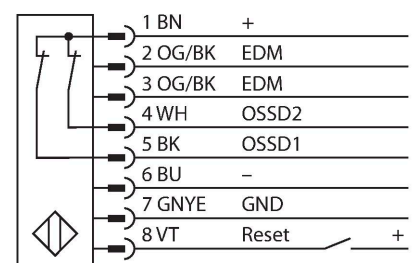

## Personenschutz Lichtvorhang – Sender/Empfänger Paar kaskadierbar

### Technische Daten

Typ	SLPCP14-1110
Ident-No.	3083799
<b>Optische Daten</b>	
Funktion	Lichtvorhang
Lichtart	IR
Wellenlänge	850 nm
Optische Auflösung	14 mm
Reichweite	100...7000 mm
Überwachungsfeldhöhe	1110 mm
Anzahl der Strahlen	111
Mit Mutingfunktion	Nein
Scan Code	Einstellbar
<b>Elektrische Daten</b>	
Betriebsspannung	20...28 VDC
Restwelligkeit	< 10 % $U_{ss}$
DC Bemessungsbetriebsstrom	≤ 210 mA
Leerlaufstrom	≤ 275 mA
max. Ausgangsstrom sicherer Ausgang	0.5 mA
Kurzschlusschutz	ja
Verpolungsschutz	ja
Ausgangsfunktion	2 x Öffner, 2 x PNP
Anzahl der sicheren Halbleiter-Ausgänge	2
Ansprechzeit typisch	< 28.5 ms
Mit Wiederanlaufsperr	Ja
Ausblendung möglich	Ja

### Merkmale

- Elektrischer Anschluss über Steckertyp RDLP-8 mit offenem Ende oder DELPE-8 mit M12x1 Stecker, 8-polig
- Verbindung zu kaskadierten Teilnehmern über DELP-1...
- Schutzart IP65
- Flaches Gehäuse ohne Blindzone
- Einstellung über DIP-Schalter
- Einstellung reduzierter Auflösung
- Blanking Funktion
- Betriebsspannung: 24 VDC ± 15 %
- Auflösung 14 mm
- Überwachungsfeldhöhe 1110 mm (L1)
- Personenschutzart Cat 4, PL e nach EN ISO 13849-1:2008
- Typ 4 nach IEC 61496-1,-2
- SIL 3 nach IEC 61508

## Technische Daten

Mechanische Daten	
Bauform	Quader, EZ-Screen LP
Abmessungen	26 x 28 x 1108 mm
Gehäusewerkstoff	Metall, AL, Gelber Polyester
Linse	Kunststoff, Acryl
Kaskadierbar	Ja
Elektrischer Anschluss	Leitungseinführung für Flachstecker
Umgebungstemperatur	0...+55 °C
Schutzart	IP65
Betriebsspannungsanzeige	LED, grün
Schaltzustandsanzeige	2-Farben-LED, rot
Tests/Zulassungen	
Vibrationsfestigkeit	10-55 Hz bei 0,35 mm
Schockprüfung	10 g bei 16 ms (6000 Zyklen)
Zulassungen	CE, cTUVus, PL e nach EN ISO 13849-1:2008, SIL 3 nach IEC 61508