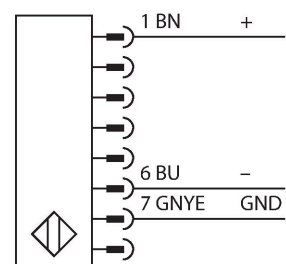

### Technische Daten

Typ	SLPCE25-830P8
Ident-No.	3083613
<b>Optische Daten</b>	
Funktion	Lichtvorhang
Lichtart	IR
Wellenlänge	850 nm
Optische Auflösung	25 mm
Reichweite	100...7000 mm
Überwachungsfeldhöhe	830 mm
Anzahl der Strahlen	42
Mit Mutingfunktion	Nein
Scan Code	Einstellbar
<b>Elektrische Daten</b>	
Betriebsspannung	20...28 VDC
Restwelligkeit	< 10 % $U_{ss}$
DC Bemessungsbetriebsstrom	≤ 60 mA
Stromaufnahme unbetätigt	≤ 60 mA
Leerlaufstrom	≤ 100 mA
Kurzschlusschutz	ja
Verpolungsschutz	ja
Ansprechzeit typisch	< 14 ms
Ausblendung möglich	Ja
<b>Mechanische Daten</b>	
Bauform	Quader, EZ-Screen LP
Abmessungen	26 x 28 x 829 mm
Gehäusewerkstoff	Metall, AL, Gelber Polyester

### Merkmale

- Kabel mit Steckverbinder, 300 mm, M12x1, 8-polig
- Verbindung zu kaskadierten Teilnehmern über DEE2R-8...
- Schutzart IP65
- Flaches Gehäuse ohne Blindzone
- Einstellung des Scan Codes über DIP-Schalter
- Betriebsspannung: 24 VDC ± 15 %
- Auflösung 25 mm
- Überwachungsfeldhöhe 830 mm (L1)
- Personenschutzart Cat 4, PL e nach EN ISO 13849-1:2008
- Typ 4 nach IEC 61496-1,-2
- SIL 3 nach IEC 61508

## Technische Daten

Linse	Kunststoff, Acryl
Kaskadierbar	Ja
Elektrischer Anschluss	Kabel mit Steckverbinder, M12 x 1, 300 m
Aderzahl	8
Umgebungstemperatur	0...+55 °C
Schutzart	IP65
Betriebsspannungsanzeige	LED, grün
Schaltzustandsanzeige	2-Farben-LED, rot
<b>Tests/Zulassungen</b>	
Vibrationsfestigkeit	10-55 Hz bei 0,35 mm
Schockprüfung	10 g bei 16 ms (6000 Zyklen)
Zulassungen	CE, cTUVus, PL e nach EN ISO 13849-1:2008, SIL 3 nach IEC 61508