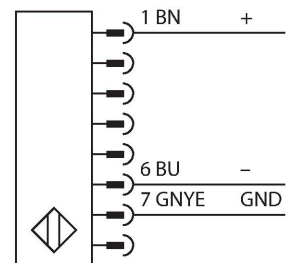

SLPCE25-830

Personenschutz Lichtvorhang – Sender kaskadierbar

Technische Daten

Typ	SLPCE25-830
Ident-No.	3083705
Optische Daten	
Funktion	Lichtvorhang
Lichtart	IR
Wellenlänge	850 nm
Optische Auflösung	25 mm
Reichweite	100...7000 mm
Überwachungsfeldhöhe	830 mm
Anzahl der Strahlen	42
Mit Mutingfunktion	Nein
Scan Code	Einstellbar
Elektrische Daten	
Betriebsspannung	20...28 VDC
Restwelligkeit	< 10 % U_{ss}
DC Bemessungsbetriebsstrom	≤ 60 mA
Stromaufnahme unbetätigt	≤ 60 mA
Leerlaufstrom	≤ 100 mA
Kurzschlusschutz	ja
Verpolungsschutz	ja
Ansprechzeit typisch	< 14 ms
Ausblendung möglich	Ja
Mechanische Daten	
Bauform	Quader, EZ-Screen LP
Abmessungen	26 x 28 x 829 mm
Gehäusewerkstoff	Metall, AL, Gelber Polyester

Merkmale

- Elektrischer Anschluss über Steckertyp RDLPE-8 mit offenem Ende oder DELPE-8 mit M12x1 Stecker, 8-polig
- Verbindung zu kaskadierten Teilnehmern über DELPE-1...
- Schutzart IP65
- Flaches Gehäuse ohne Blindzone
- Einstellung des Scan Codes über DIP-Schalter
- Betriebsspannung: 24 VDC ± 15 %
- Auflösung 25 mm
- Überwachungsfeldhöhe 830 mm (L1)
- Personenschutzart Cat 4, PL e nach EN ISO 13849-1:2008
- Typ 4 nach IEC 61496-1,-2
- SIL 3 nach IEC 61508

Anschlussbild

Funktionsprinzip

Der hochauflösende Personenschutz-Sicherheitslichtvorhang ohne Blindzone besteht aus Sender und Empfänger. Da das System optisch synchronisiert wird, ist keine Verdrahtung zwischen der Sendeeinheit und Empfangseinheit erforderlich. Die Sicherheitsschaltausgänge des Empfängers

Technische Daten

Linse	Kunststoff, Acryl
Kaskadierbar	Ja
Elektrischer Anschluss	Leitungseinführung für Flachstecker
Umgebungstemperatur	0...+55 °C
Schutzart	IP65
Betriebsspannungsanzeige	LED, grün
Schaltzustandsanzeige	2-Farben-LED, rot
Tests/Zulassungen	
Vibrationsfestigkeit	10-55 Hz bei 0,35 mm
Schockprüfung	10 g bei 16 ms (6000 Zyklen)
Zulassungen	CE, cTUVus, PL e nach EN ISO 13849-1:2008, SIL 3 nach IEC 61508