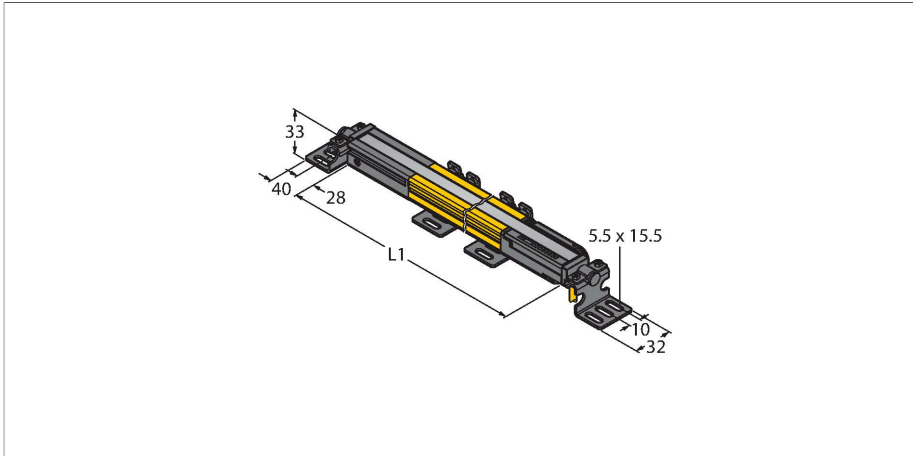

SLPCE25-830

Personenschutz Lichtvorhang – Sender kaskadierbar

Technische Daten

Typ	SLPCE25-830
Ident-No.	3083705
Optische Daten	
Funktion	Lichtvorhang
Lichtart	IR
Wellenlänge	850 nm
Optische Auflösung	25 mm
Reichweite	100...7000 mm
Überwachungsfeldhöhe	830 mm
Anzahl der Strahlen	42
Mit Mutingfunktion	Nein
Scan Code	Einstellbar
Elektrische Daten	
Betriebsspannung	20...28 VDC
Restwelligkeit	< 10 % U_{ss}
DC Bemessungsbetriebsstrom	≤ 60 mA
Stromaufnahme unbetätigt	≤ 60 mA
Leerlaufstrom	≤ 100 mA
Kurzschlusschutz	ja
Verpolungsschutz	ja
Ansprechzeit typisch	< 14 ms
Ausblendung möglich	Ja
Mechanische Daten	
Bauform	Quader, EZ-Screen LP
Abmessungen	26 x 28 x 829 mm
Gehäusewerkstoff	Metall, AL, Gelber Polyester

Merkmale

- Elektrischer Anschluss über Steckertyp RDLPE-8 mit offenem Ende oder DELPE-8 mit M12x1 Stecker, 8-polig
- Verbindung zu kaskadierten Teilnehmern über DELPE-1...
- Schutzart IP65
- Flaches Gehäuse ohne Blindzone
- Einstellung des Scan Codes über DIP-Schalter
- Betriebsspannung: 24 VDC ± 15 %
- Auflösung 25 mm
- Überwachungsfeldhöhe 830 mm (L1)
- Personenschutzart Cat 4, PL e nach EN ISO 13849-1:2008
- Typ 4 nach IEC 61496-1,-2
- SIL 3 nach IEC 61508

Anschlussbild

Funktionsprinzip

Der hochauflösende Personenschutz-Sicherheitslichtvorhang ohne Blindzone besteht aus Sender und Empfänger. Da das System optisch synchronisiert wird, ist keine Verdrahtung zwischen der Sendeeinheit und Empfangseinheit erforderlich. Die Sicherheitsschaltausgänge des Empfängers

Technische Daten

Linse	Kunststoff, Acryl
Kaskadierbar	Ja
Elektrischer Anschluss	Leitungseinführung für Flachstecker
Umgebungstemperatur	0...+55 °C
Schutzart	IP65
Betriebsspannungsanzeige	LED, grün
Schaltzustandsanzeige	2-Farben-LED, rot
Tests/Zulassungen	
Vibrationsfestigkeit	10-55 Hz bei 0,35 mm
Schockprüfung	10 g bei 16 ms (6000 Zyklen)
Zulassungen	CE, cTUVus, PL e nach EN ISO 13849-1:2008, SIL 3 nach IEC 61508