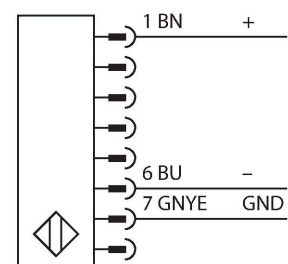

### Technische Daten

Typ	SLPCE25-690P8
Ident-No.	3083612
<b>Optische Daten</b>	
Funktion	Lichtvorhang
Lichtart	IR
Wellenlänge	850 nm
Optische Auflösung	25 mm
Reichweite	100...7000 mm
Überwachungsfeldhöhe	690 mm
Anzahl der Strahlen	35
Mit Mutingfunktion	Nein
Scan Code	Einstellbar
<b>Elektrische Daten</b>	
Betriebsspannung	20...28 VDC
Restwelligkeit	< 10 % $U_{ss}$
DC Bemessungsbetriebsstrom	≤ 60 mA
Stromaufnahme unbetätigt	≤ 60 mA
Leerlaufstrom	≤ 100 mA
Kurzschlusschutz	ja
Verpolungsschutz	ja
Ansprechzeit typisch	< 12.5 ms
Ausblendung möglich	Ja
<b>Mechanische Daten</b>	
Bauform	Quader, EZ-Screen LP
Abmessungen	26 x 28 x 689 mm
Gehäusewerkstoff	Metall, AL, Gelber Polyester

### Merkmale

- Kabel mit Steckverbinder, 300 mm, M12x1, 8-polig
- Verbindung zu kaskadierten Teilnehmern über DEE2R-8...
- Schutzart IP65
- Flaches Gehäuse ohne Blindzone
- Einstellung des Scan Codes über DIP-Schalter
- Betriebsspannung: 24 VDC ± 15 %
- Auflösung 25 mm
- Überwachungsfeldhöhe 690 mm (L1)
- Personenschutzart Cat 4, PL e nach EN ISO 13849-1:2008
- Typ 4 nach IEC 61496-1,-2
- SIL 3 nach IEC 61508

## Technische Daten

Linse	Kunststoff, Acryl
Kaskadierbar	Ja
Elektrischer Anschluss	Kabel mit Steckverbinder, M12 x 1, 300 m
Aderzahl	8
Umgebungstemperatur	0...+55 °C
Schutzart	IP65
Betriebsspannungsanzeige	LED, grün
Schaltzustandsanzeige	2-Farben-LED, rot
<b>Tests/Zulassungen</b>	
Vibrationsfestigkeit	10-55 Hz bei 0,35 mm
Schockprüfung	10 g bei 16 ms (6000 Zyklen)
Zulassungen	CE, cTUVus, PL e nach EN ISO 13849-1:2008, SIL 3 nach IEC 61508

Maßbild	Typ	Ident-No.	
			Kabel, PVC, gelb, mit Kupplung, M12 x 1, 8-polig
	CSB-M12825M1281	3073255	Y-Verteiler, PVC, gelb, Länge: 7.6 m mit Stecker, M12 x 1, 8-polig auf 2 x 0.3 m Kabel, PVC, gelb, mit Kupplung, M12 x 1, 8-polig
	DEE2R-88D	3094306	Anschlusskabel, PVC, gelb, Länge: 2.44 m, Kupplung, M12 x 1, 8-polig, auf Stecker, M12 x 1, 8-polig