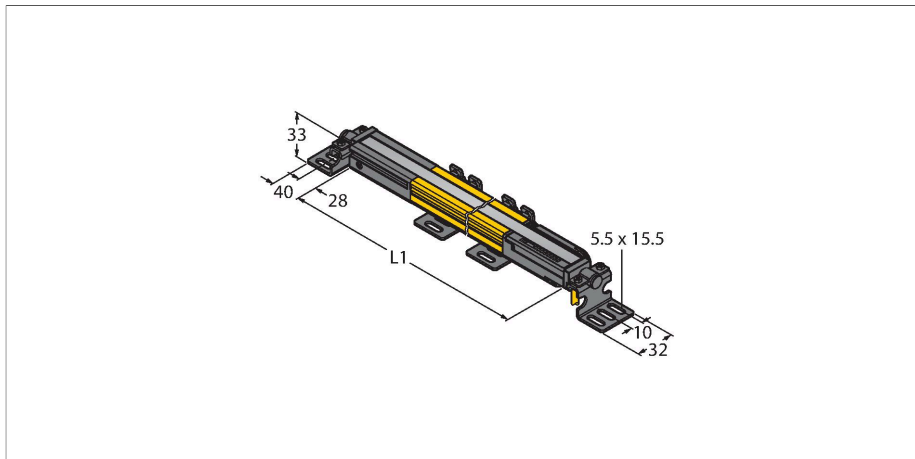

SLPCE25-690

Personenschutz Lichtvorhang – Sender kaskadierbar

Technische Daten

Typ	SLPCE25-690
Ident-No.	3083704
Optische Daten	
Funktion	Lichtvorhang
Lichtart	IR
Wellenlänge	850 nm
Optische Auflösung	25 mm
Reichweite	100...7000 mm
Überwachungsfeldhöhe	690 mm
Anzahl der Strahlen	35
Mit Mutingfunktion	Nein
Scan Code	Einstellbar
Elektrische Daten	
Betriebsspannung	20...28 VDC
Restwelligkeit	< 10 % U_{ss}
DC Bemessungsbetriebsstrom	≤ 60 mA
Stromaufnahme unbetätigt	≤ 60 mA
Leerlaufstrom	≤ 100 mA
Kurzschlusschutz	ja
Verpolungsschutz	ja
Ansprechzeit typisch	< 12.5 ms
Ausblendung möglich	Ja
Mechanische Daten	
Bauform	Quader, EZ-Screen LP
Abmessungen	26 x 28 x 689 mm
Gehäusewerkstoff	Metall, AL, Gelber Polyester

Merkmale

- Elektrischer Anschluss über Steckertyp RDLP-8 mit offenem Ende oder DELPE-8 mit M12x1 Stecker, 8-polig
- Verbindung zu kaskadierten Teilnehmern über DELP-1...
- Schutzart IP65
- Flaches Gehäuse ohne Blindzone
- Einstellung des Scan Codes über DIP-Schalter
- Betriebsspannung: 24 VDC ± 15 %
- Auflösung 25 mm
- Überwachungsfeldhöhe 690 mm (L1)
- Personenschutzart Cat 4, PL e nach EN ISO 13849-1:2008
- Typ 4 nach IEC 61496-1,-2
- SIL 3 nach IEC 61508

Anschlussbild

Funktionsprinzip

Der hochauflösende Personenschutz-Sicherheitslichtvorhang ohne Blindzone besteht aus Sender und Empfänger. Da das System optisch synchronisiert wird, ist keine Verdrahtung zwischen der Sendeeinheit und Empfangseinheit erforderlich. Die Sicherheitsschaltausgänge des Empfängers

Technische Daten

Linse	Kunststoff, Acryl
Kaskadierbar	Ja
Elektrischer Anschluss	Leitungseinführung für Flachstecker
Umgebungstemperatur	0...+55 °C
Schutzart	IP65
Betriebsspannungsanzeige	LED, grün
Schaltzustandsanzeige	2-Farben-LED, rot
Tests/Zulassungen	
Vibrationsfestigkeit	10-55 Hz bei 0,35 mm
Schockprüfung	10 g bei 16 ms (6000 Zyklen)
Zulassungen	CE, cTUVus, PL e nach EN ISO 13849-1:2008, SIL 3 nach IEC 61508