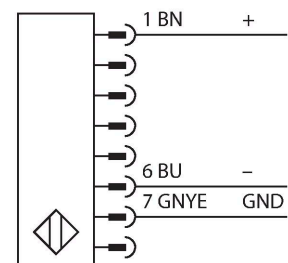

SLPCE25-690

Personenschutz Lichtvorhang – Sender kaskadierbar

Technische Daten

Typ	SLPCE25-690
Ident-No.	3083704
Optische Daten	
Funktion	Lichtvorhang
Lichtart	IR
Wellenlänge	850 nm
Optische Auflösung	25 mm
Reichweite	100...7000 mm
Überwachungsfeldhöhe	690 mm
Anzahl der Strahlen	35
Mit Mutingfunktion	Nein
Scan Code	Einstellbar
Elektrische Daten	
Betriebsspannung	20...28 VDC
Restwelligkeit	< 10 % U_{ss}
DC Bemessungsbetriebsstrom	≤ 60 mA
Stromaufnahme unbetätigt	≤ 60 mA
Leerlaufstrom	≤ 100 mA
Kurzschlusschutz	ja
Verpolungsschutz	ja
Ansprechzeit typisch	< 12.5 ms
Ausblendung möglich	Ja
Mechanische Daten	
Bauform	Quader, EZ-Screen LP
Abmessungen	26 x 28 x 689 mm
Gehäusewerkstoff	Metall, AL, Gelber Polyester

Merkmale

- Elektrischer Anschluss über Steckertyp RDLP-8 mit offenem Ende oder DELPE-8 mit M12x1 Stecker, 8-polig
- Verbindung zu kaskadierten Teilnehmern über DELP-1...
- Schutzart IP65
- Flaches Gehäuse ohne Blindzone
- Einstellung des Scan Codes über DIP-Schalter
- Betriebsspannung: 24 VDC ± 15 %
- Auflösung 25 mm
- Überwachungsfeldhöhe 690 mm (L1)
- Personenschutzart Cat 4, PL e nach EN ISO 13849-1:2008
- Typ 4 nach IEC 61496-1,-2
- SIL 3 nach IEC 61508

Anschlussbild

Funktionsprinzip

Der hochauflösende Personenschutz-Sicherheitslichtvorhang ohne Blindzone besteht aus Sender und Empfänger. Da das System optisch synchronisiert wird, ist keine Verdrahtung zwischen der Sendeeinheit und Empfangseinheit erforderlich. Die Sicherheitsschaltausgänge des Empfängers

Technische Daten

Linse	Kunststoff, Acryl
Kaskadierbar	Ja
Elektrischer Anschluss	Leitungseinführung für Flachstecker
Umgebungstemperatur	0...+55 °C
Schutzart	IP65
Betriebsspannungsanzeige	LED, grün
Schaltzustandsanzeige	2-Farben-LED, rot
Tests/Zulassungen	
Vibrationsfestigkeit	10-55 Hz bei 0,35 mm
Schockprüfung	10 g bei 16 ms (6000 Zyklen)
Zulassungen	CE, cTUVus, PL e nach EN ISO 13849-1:2008, SIL 3 nach IEC 61508