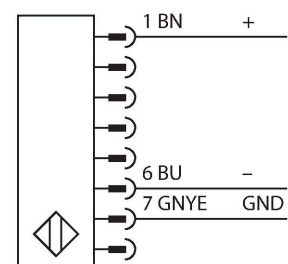

SLPCE25-550P8

Personenschutz Lichtvorhang – Sender kaskadierbar

Technische Daten

Typ	SLPCE25-550P8
Ident-No.	3083611
Optische Daten	
Funktion	Lichtvorhang
Lichtart	IR
Wellenlänge	850 nm
Optische Auflösung	25 mm
Reichweite	100...7000 mm
Überwachungsfeldhöhe	550 mm
Anzahl der Strahlen	28
Mit Mutingfunktion	Nein
Scan Code	Einstellbar
Elektrische Daten	
Betriebsspannung	20...28 VDC
Restwelligkeit	< 10 % U_{ss}
DC Bemessungsbetriebsstrom	≤ 60 mA
Stromaufnahme unbetätigt	≤ 60 mA
Leerlaufstrom	≤ 100 mA
Kurzschlusschutz	ja
Verpolungsschutz	ja
Ansprechzeit typisch	< 11 ms
Ausblendung möglich	Ja
Mechanische Daten	
Bauform	Quader, EZ-Screen LP
Abmessungen	26 x 28 x 549 mm
Gehäusewerkstoff	Metall, AL, Gelber Polyester

Merkmale

- Kabel mit Steckverbinder, 300 mm, M12x1, 8-polig
- Verbindung zu kaskadierten Teilnehmern über DEE2R-8...
- Schutzart IP65
- Flaches Gehäuse ohne Blindzone
- Einstellung des Scan Codes über DIP-Schalter
- Betriebsspannung: 24 VDC ± 15 %
- Auflösung 25 mm
- Überwachungsfeldhöhe 550 mm (L1)
- Personenschutzart Cat 4, PL e nach EN ISO 13849-1:2008
- Typ 4 nach IEC 61496-1,-2
- SIL 3 nach IEC 61508

Anschlussbild

Technische Daten

Linse	Kunststoff, Acryl
Kaskadierbar	Ja
Elektrischer Anschluss	Kabel mit Steckverbinder, M12 x 1, 300 m
Aderzahl	8
Umgebungstemperatur	0...+55 °C
Schutzart	IP65
Betriebsspannungsanzeige	LED, grün
Schaltzustandsanzeige	2-Farben-LED, rot
Tests/Zulassungen	
Vibrationsfestigkeit	10-55 Hz bei 0,35 mm
Schockprüfung	10 g bei 16 ms (6000 Zyklen)
Zulassungen	CE, cTUVus, PL e nach EN ISO 13849-1:2008, SIL 3 nach IEC 61508