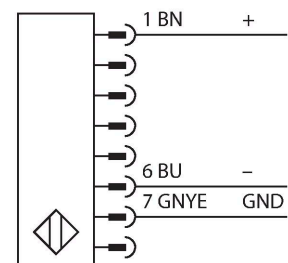

SLPCE25-550

Personenschutz Lichtvorhang – Sender kaskadierbar

Technische Daten

Typ	SLPCE25-550
Ident-No.	3083703
Optische Daten	
Funktion	Lichtvorhang
Lichtart	IR
Wellenlänge	850 nm
Optische Auflösung	25 mm
Reichweite	100...7000 mm
Überwachungsfeldhöhe	550 mm
Anzahl der Strahlen	28
Mit Mutingfunktion	Nein
Scan Code	Einstellbar
Elektrische Daten	
Betriebsspannung	20...28 VDC
Restwelligkeit	< 10 % U_{ss}
DC Bemessungsbetriebsstrom	≤ 60 mA
Stromaufnahme unbetätigt	≤ 60 mA
Leerlaufstrom	≤ 100 mA
Kurzschlusschutz	ja
Verpolungsschutz	ja
Ansprechzeit typisch	< 11 ms
Ausblendung möglich	Ja
Mechanische Daten	
Bauform	Quader, EZ-Screen LP
Abmessungen	26 x 28 x 549 mm
Gehäusewerkstoff	Metall, AL, Gelber Polyester

Merkmale

- Elektrischer Anschluss über Steckertyp RDLP-8 mit offenem Ende oder DELPE-8 mit M12x1 Stecker, 8-polig
- Verbindung zu kaskadierten Teilnehmern über DELP-1...
- Schutzart IP65
- Flaches Gehäuse ohne Blindzone
- Einstellung des Scan Codes über DIP-Schalter
- Betriebsspannung: 24 VDC ± 15 %
- Auflösung 25 mm
- Überwachungsfeldhöhe 550 mm (L1)
- Personenschutzart Cat 4, PL e nach EN ISO 13849-1:2008
- Typ 4 nach IEC 61496-1,-2
- SIL 3 nach IEC 61508

Anschlussbild

Funktionsprinzip

Der hochauflösende Personenschutz-Sicherheitslichtvorhang ohne Blindzone besteht aus Sender und Empfänger. Da das System optisch synchronisiert wird, ist keine Verdrahtung zwischen der Sende- und Empfangseinheit erforderlich. Die Sicherheitsschaltausgänge des Empfängers

Technische Daten

Linse	Kunststoff, Acryl
Kaskadierbar	Ja
Elektrischer Anschluss	Leitungseinführung für Flachstecker
Umgebungstemperatur	0...+55 °C
Schutzart	IP65
Betriebsspannungsanzeige	LED, grün
Schaltzustandsanzeige	2-Farben-LED, rot
Tests/Zulassungen	
Vibrationsfestigkeit	10-55 Hz bei 0,35 mm
Schockprüfung	10 g bei 16 ms (6000 Zyklen)
Zulassungen	CE, cTUVus, PL e nach EN ISO 13849-1:2008, SIL 3 nach IEC 61508