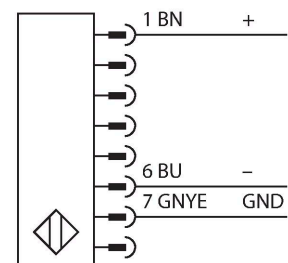

SLPCE25-410

Personenschutz Lichtvorhang – Sender kaskadierbar

Technische Daten

Typ	SLPCE25-410
Ident-No.	3083702
Optische Daten	
Funktion	Lichtvorhang
Lichtart	IR
Wellenlänge	850 nm
Optische Auflösung	25 mm
Reichweite	100...7000 mm
Überwachungsfeldhöhe	410 mm
Anzahl der Strahlen	21
Mit Mutingfunktion	Nein
Scan Code	Einstellbar
Elektrische Daten	
Betriebsspannung	20...28 VDC
Restwelligkeit	< 10 % U_{ss}
DC Bemessungsbetriebsstrom	≤ 60 mA
Stromaufnahme unbetätigt	≤ 60 mA
Leerlaufstrom	≤ 100 mA
Kurzschlusschutz	ja
Verpolungsschutz	ja
Ansprechzeit typisch	< 9.5 ms
Ausblendung möglich	Ja
Mechanische Daten	
Bauform	Quader, EZ-Screen LP
Abmessungen	26 x 28 x 410 mm
Gehäusewerkstoff	Metall, AL, Gelber Polyester

Merkmale

- Elektrischer Anschluss über Steckertyp RDLP-8 mit offenem Ende oder DELPE-8 mit M12x1 Stecker, 8-polig
- Verbindung zu kaskadierten Teilnehmern über DELP-1...
- Schutzart IP65
- Flaches Gehäuse ohne Blindzone
- Einstellung des Scan Codes über DIP-Schalter
- Betriebsspannung: 24 VDC ± 15 %
- Auflösung 25 mm
- Überwachungsfeldhöhe 410 mm (L1)
- Personenschutzart Cat 4, PL e nach EN ISO 13849-1:2008
- Typ 4 nach IEC 61496-1,-2
- SIL 3 nach IEC 61508

Anschlussbild

Funktionsprinzip

Der hochauflösende Personenschutz-Sicherheitslichtvorhang ohne Blindzone besteht aus Sender und Empfänger. Da das System optisch synchronisiert wird, ist keine Verdrahtung zwischen der Sendeeinheit und Empfangseinheit erforderlich. Die Sicherheitsschaltausgänge des Empfängers

Technische Daten

Linse	Kunststoff, Acryl
Kaskadierbar	Ja
Elektrischer Anschluss	Leitungseinführung für Flachstecker
Umgebungstemperatur	0...+55 °C
Schutzart	IP65
Betriebsspannungsanzeige	LED, grün
Schaltzustandsanzeige	2-Farben-LED, rot
Tests/Zulassungen	
Vibrationsfestigkeit	10-55 Hz bei 0,35 mm
Schockprüfung	10 g bei 16 ms (6000 Zyklen)
Zulassungen	CE, cTUVus, PL e nach EN ISO 13849-1:2008, SIL 3 nach IEC 61508