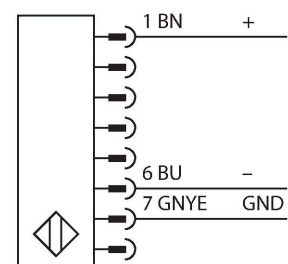

### Technische Daten

Typ	SLPCE25-1670P8
Ident-No.	3083619
<b>Optische Daten</b>	
Funktion	Lichtvorhang
Lichtart	IR
Wellenlänge	850 nm
Optische Auflösung	25 mm
Reichweite	100...7000 mm
Überwachungsfeldhöhe	1670 mm
Anzahl der Strahlen	84
Mit Mutingfunktion	Nein
Scan Code	Einstellbar
<b>Elektrische Daten</b>	
Betriebsspannung	20...28 VDC
Restwelligkeit	< 10 % $U_{ss}$
DC Bemessungsbetriebsstrom	≤ 60 mA
Stromaufnahme unbetätigt	≤ 60 mA
Leerlaufstrom	≤ 100 mA
Kurzschlusschutz	ja
Verpolungsschutz	ja
Ansprechzeit typisch	< 22.5 ms
Ausblendung möglich	Ja
<b>Mechanische Daten</b>	
Bauform	Quader, EZ-Screen LP
Abmessungen	26 x 28 x 1667 mm
Gehäusewerkstoff	Metall, AL, Gelber Polyester

### Merkmale

- Kabel mit Steckverbinder, 300 mm, M12x1, 8-polig
- Verbindung zu kaskadierten Teilnehmern über DEE2R-8...
- Schutzart IP65
- Flaches Gehäuse ohne Blindzone
- Einstellung des Scan Codes über DIP-Schalter
- Betriebsspannung: 24 VDC ± 15 %
- Auflösung 25 mm
- Überwachungsfeldhöhe 1670 mm (L1)
- Personenschutzart Cat 4, PL e nach EN ISO 13849-1:2008
- Typ 4 nach IEC 61496-1,-2
- SIL 3 nach IEC 61508

## Technische Daten

Linse	Kunststoff, Acryl
Kaskadierbar	Ja
Elektrischer Anschluss	Kabel mit Steckverbinder, M12 x 1, 300 m
Aderzahl	8
Umgebungstemperatur	0...+55 °C
Schutzart	IP65
Betriebsspannungsanzeige	LED, grün
Schaltzustandsanzeige	2-Farben-LED, rot
<b>Tests/Zulassungen</b>	
Vibrationsfestigkeit	10-55 Hz bei 0,35 mm
Schockprüfung	10 g bei 16 ms (6000 Zyklen)
Zulassungen	CE, cTUVus, PL e nach EN ISO 13849-1:2008, SIL 3 nach IEC 61508

Maßbild	Typ	Ident-No.	
			Kabel, PVC, gelb, mit Kupplung, M12 x 1, 8-polig
	CSB-M12825M1281	3073255	Y-Verteiler, PVC, gelb, Länge: 7.6 m mit Stecker, M12 x 1, 8-polig auf 2 x 0.3 m Kabel, PVC, gelb, mit Kupplung, M12 x 1, 8-polig
	DEE2R-88D	3094306	Anschlusskabel, PVC, gelb, Länge: 2.44 m, Kupplung, M12 x 1, 8-polig, auf Stecker, M12 x 1, 8-polig