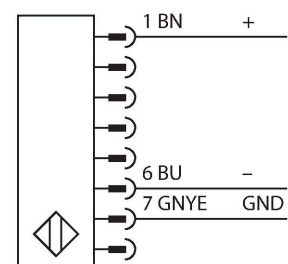

SLPCE25-1530P8

Personenschutz Lichtvorhang – Sender kaskadierbar

Technische Daten

Typ	SLPCE25-1530P8
Ident-No.	3083618
Optische Daten	
Funktion	Lichtvorhang
Lichtart	IR
Wellenlänge	850 nm
Optische Auflösung	25 mm
Reichweite	100...7000 mm
Überwachungsfeldhöhe	1530 mm
Anzahl der Strahlen	77
Mit Mutingfunktion	Nein
Scan Code	Einstellbar
Elektrische Daten	
Betriebsspannung	20...28 VDC
Restwelligkeit	< 10 % U_{ss}
DC Bemessungsbetriebsstrom	≤ 60 mA
Stromaufnahme unbetätigt	≤ 60 mA
Leerlaufstrom	≤ 100 mA
Kurzschlusschutz	ja
Verpolungsschutz	ja
Ansprechzeit typisch	< 21 ms
Ausblendung möglich	Ja
Mechanische Daten	
Bauform	Quader, EZ-Screen LP
Abmessungen	26 x 28 x 1528 mm
Gehäusewerkstoff	Metall, AL, Gelber Polyester

Merkmale

- Kabel mit Steckverbinder, 300 mm, M12x1, 8-polig
- Verbindung zu kaskadierten Teilnehmern über DEE2R-8...
- Schutzart IP65
- Flaches Gehäuse ohne Blindzone
- Einstellung des Scan Codes über DIP-Schalter
- Betriebsspannung: 24 VDC ± 15 %
- Auflösung 25 mm
- Überwachungsfeldhöhe 1530 mm (L1)
- Personenschutzart Cat 4, PL e nach EN ISO 13849-1:2008
- Typ 4 nach IEC 61496-1,-2
- SIL 3 nach IEC 61508

Anschlussbild

Technische Daten

Linse	Kunststoff, Acryl
Kaskadierbar	Ja
Elektrischer Anschluss	Kabel mit Steckverbinder, M12 x 1, 300 m
Aderzahl	8
Umgebungstemperatur	0...+55 °C
Schutzart	IP65
Betriebsspannungsanzeige	LED, grün
Schaltzustandsanzeige	2-Farben-LED, rot
Tests/Zulassungen	
Vibrationsfestigkeit	10-55 Hz bei 0,35 mm
Schockprüfung	10 g bei 16 ms (6000 Zyklen)
Zulassungen	CE, cTUVus, PL e nach EN ISO 13849-1:2008, SIL 3 nach IEC 61508