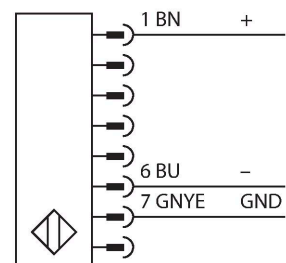

Anschlussbild

Funktionsprinzip

Der hochauflösende Personenschutz-Sicherheitslichtvorhang ohne Blindzone besteht aus Sender und Empfänger. Da das System optisch synchronisiert wird, ist keine Verdrahtung zwischen der Sende- und Empfangseinheit erforderlich. Die Sicherheitsschaltausgänge des Empfängers