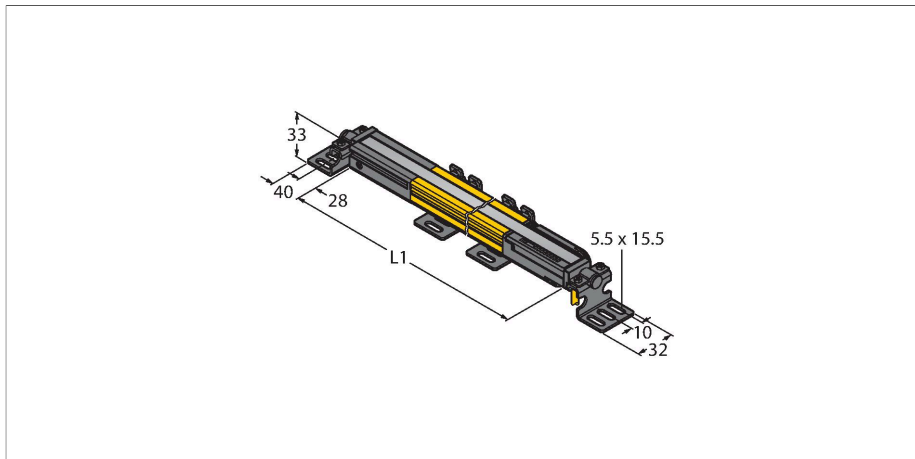

### Technische Daten

Typ	SLPCE25-1390
Ident-No.	3083709
<b>Optische Daten</b>	
Funktion	Lichtvorhang
Lichtart	IR
Wellenlänge	850 nm
Optische Auflösung	25 mm
Reichweite	100...7000 mm
Überwachungsfeldhöhe	1390 mm
Anzahl der Strahlen	70
Mit Mutingfunktion	Nein
Scan Code	Einstellbar
<b>Elektrische Daten</b>	
Betriebsspannung	20...28 VDC
Restwelligkeit	< 10 % U <sub>ss</sub>
DC Bemessungsbetriebsstrom	≤ 60 mA
Stromaufnahme unbetätigt	≤ 60 mA
Leerlaufstrom	≤ 100 mA
Kurzschlusschutz	ja
Verpolungsschutz	ja
Ansprechzeit typisch	< 20 ms
Ausblendung möglich	Ja
<b>Mechanische Daten</b>	
Bauform	Quader, EZ-Screen LP
Abmessungen	26 x 28 x 1388 mm
Gehäusewerkstoff	Metall, AL, Gelber Polyester

### Merkmale

- Elektrischer Anschluss über Steckertyp RDLP-8 mit offenem Ende oder DELPE-8 mit M12x1 Stecker, 8-polig
- Verbindung zu kaskadierten Teilnehmern über DELP-1...
- Schutzart IP65
- Flaches Gehäuse ohne Blindzone
- Einstellung des Scan Codes über DIP-Schalter
- Betriebsspannung: 24 VDC ± 15 %
- Auflösung 25 mm
- Überwachungsfeldhöhe 1390 mm (L1)
- Personenschutzart Cat 4, PL e nach EN ISO 13849-1:2008
- Typ 4 nach IEC 61496-1,-2
- SIL 3 nach IEC 61508