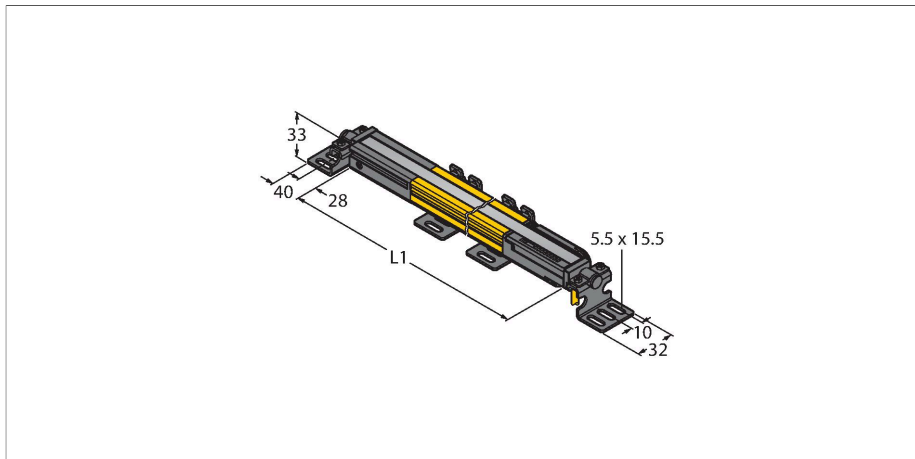

### Technische Daten

Typ	SLPCE25-1110
Ident-No.	3083707
<b>Optische Daten</b>	
Funktion	Lichtvorhang
Lichtart	IR
Wellenlänge	850 nm
Optische Auflösung	25 mm
Reichweite	100...7000 mm
Überwachungsfeldhöhe	1110 mm
Anzahl der Strahlen	56
Mit Mutingfunktion	Nein
Scan Code	Einstellbar
<b>Elektrische Daten</b>	
Betriebsspannung	20...28 VDC
Restwelligkeit	< 10 % $U_{ss}$
DC Bemessungsbetriebsstrom	≤ 60 mA
Stromaufnahme unbetätigt	≤ 60 mA
Leerlaufstrom	≤ 100 mA
Kurzschlusschutz	ja
Verpolungsschutz	ja
Ansprechzeit typisch	< 17 ms
Ausblendung möglich	Ja
<b>Mechanische Daten</b>	
Bauform	Quader, EZ-Screen LP
Abmessungen	26 x 28 x 1108 mm
Gehäusewerkstoff	Metall, AL, Gelber Polyester

### Merkmale

- Elektrischer Anschluss über Steckertyp RDLP-8 mit offenem Ende oder DELPE-8 mit M12x1 Stecker, 8-polig
- Verbindung zu kaskadierten Teilnehmern über DELP-1...
- Schutzart IP65
- Flaches Gehäuse ohne Blindzone
- Einstellung des Scan Codes über DIP-Schalter
- Betriebsspannung: 24 VDC ± 15 %
- Auflösung 25 mm
- Überwachungsfeldhöhe 1110 mm (L1)
- Personenschutzart Cat 4, PL e nach EN ISO 13849-1:2008
- Typ 4 nach IEC 61496-1,-2
- SIL 3 nach IEC 61508