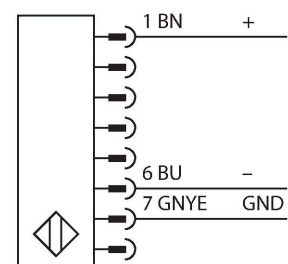

### Technische Daten

Typ	SLPCE14-830P8
Ident-No.	3083591
<b>Optische Daten</b>	
Funktion	Lichtvorhang
Lichtart	IR
Wellenlänge	850 nm
Optische Auflösung	14 mm
Reichweite	100...7000 mm
Überwachungsfeldhöhe	830 mm
Anzahl der Strahlen	83
Mit Mutingfunktion	Nein
Scan Code	Einstellbar
<b>Elektrische Daten</b>	
Betriebsspannung	20...28 VDC
Restwelligkeit	< 10 % $U_{ss}$
DC Bemessungsbetriebsstrom	≤ 60 mA
Stromaufnahme unbetätigt	≤ 60 mA
Leerlaufstrom	≤ 100 mA
Kurzschlusschutz	ja
Verpolungsschutz	ja
Ansprechzeit typisch	< 22.5 ms
Ausblendung möglich	Ja
<b>Mechanische Daten</b>	
Bauform	Quader, EZ-Screen LP
Abmessungen	26 x 28 x 829 mm
Gehäusewerkstoff	Metall, AL, Gelber Polyester

### Merkmale

- Kabel mit Steckverbinder, 300 mm, M12x1, 8-polig
- Verbindung zu kaskadierten Teilnehmern über DEE2R-8...
- Schutzart IP65
- Flaches Gehäuse ohne Blindzone
- Einstellung des Scan Codes über DIP-Schalter
- Betriebsspannung: 24 VDC ± 15 %
- Auflösung 14 mm
- Überwachungsfeldhöhe 830 mm (L1)
- Personenschutzart Cat 4, PL e nach EN ISO 13849-1:2008
- Typ 4 nach IEC 61496-1,-2
- SIL 3 nach IEC 61508

## Technische Daten

Linse	Kunststoff, Acryl
Kaskadierbar	Ja
Elektrischer Anschluss	Kabel mit Steckverbinder, M12 x 1, 300 m
Aderzahl	8
Umgebungstemperatur	0...+55 °C
Schutzart	IP65
Betriebsspannungsanzeige	LED, grün
Schaltzustandsanzeige	2-Farben-LED, rot
<b>Tests/Zulassungen</b>	
Vibrationsfestigkeit	10-55 Hz bei 0,35 mm
Schockprüfung	10 g bei 16 ms (6000 Zyklen)
Zulassungen	CE, cTUVus, PL e nach EN ISO 13849-1:2008, SIL 3 nach IEC 61508

Maßbild	Typ	Ident-No.	
			Kabel, PVC, gelb, mit Kupplung, M12 x 1, 8-polig
	CSB-M12825M1281	3073255	Y-Verteiler, PVC, gelb, Länge: 7.6 m mit Stecker, M12 x 1, 8-polig auf 2 x 0.3 m Kabel, PVC, gelb, mit Kupplung, M12 x 1, 8-polig
	DEE2R-88D	3094306	Anschlusskabel, PVC, gelb, Länge: 2.44 m, Kupplung, M12 x 1, 8-polig, auf Stecker, M12 x 1, 8-polig