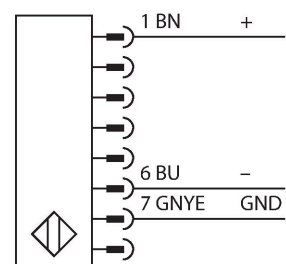

### Technische Daten

Typ	SLPCE14-550P8
Ident-No.	3083589
<b>Optische Daten</b>	
Funktion	Lichtvorhang
Lichtart	IR
Wellenlänge	850 nm
Optische Auflösung	14 mm
Reichweite	100...7000 mm
Überwachungsfeldhöhe	550 mm
Anzahl der Strahlen	55
Mit Mutingfunktion	Nein
Scan Code	Einstellbar
<b>Elektrische Daten</b>	
Betriebsspannung	20...28 VDC
Restwelligkeit	< 10 % $U_{ss}$
DC Bemessungsbetriebsstrom	≤ 60 mA
Stromaufnahme unbetätigt	≤ 60 mA
Leerlaufstrom	≤ 100 mA
Kurzschlusschutz	ja
Verpolungsschutz	ja
Ansprechzeit typisch	< 16.5 ms
Ausblendung möglich	Ja
<b>Mechanische Daten</b>	
Bauform	Quader, EZ-Screen LP
Abmessungen	26 x 28 x 549 mm
Gehäusewerkstoff	Metall, AL, Gelber Polyester

### Merkmale

- Kabel mit Steckverbinder, 300 mm, M12x1, 8-polig
- Verbindung zu kaskadierten Teilnehmern über DEE2R-8...
- Schutzart IP65
- Flaches Gehäuse ohne Blindzone
- Einstellung des Scan Codes über DIP-Schalter
- Betriebsspannung: 24 VDC ± 15 %
- Auflösung 14 mm
- Überwachungsfeldhöhe 550 mm (L1)
- Personenschutzart Cat 4, PL e nach EN ISO 13849-1:2008
- Typ 4 nach IEC 61496-1,-2
- SIL 3 nach IEC 61508

## Technische Daten

Linse	Kunststoff, Acryl
Kaskadierbar	Ja
Elektrischer Anschluss	Kabel mit Steckverbinder, M12 x 1, 300 m
Aderzahl	8
Umgebungstemperatur	0...+55 °C
Schutzart	IP65
Betriebsspannungsanzeige	LED, grün
Schaltzustandsanzeige	2-Farben-LED, rot
<b>Tests/Zulassungen</b>	
Vibrationsfestigkeit	10-55 Hz bei 0,35 mm
Schockprüfung	10 g bei 16 ms (6000 Zyklen)
Zulassungen	CE, cTUVus, PL e nach EN ISO 13849-1:2008, SIL 3 nach IEC 61508