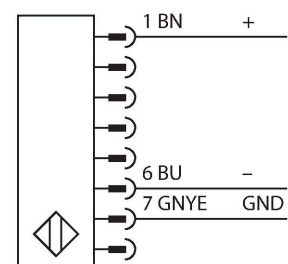

SLPCE14-1670P8

Personenschutz Lichtvorhang – Sender kaskadierbar

Technische Daten

Typ	SLPCE14-1670P8
Ident-No.	3083597
Optische Daten	
Funktion	Lichtvorhang
Lichtart	IR
Wellenlänge	850 nm
Optische Auflösung	14 mm
Reichweite	100...7000 mm
Überwachungsfeldhöhe	1670 mm
Anzahl der Strahlen	167
Mit Mutingfunktion	Nein
Scan Code	Einstellbar
Elektrische Daten	
Betriebsspannung	20...28 VDC
Restwelligkeit	< 10 % U_{ss}
DC Bemessungsbetriebsstrom	≤ 60 mA
Stromaufnahme unbetätigt	≤ 60 mA
Leerlaufstrom	≤ 100 mA
Kurzschlusschutz	ja
Verpolungsschutz	ja
Ansprechzeit typisch	< 40.5 ms
Ausblendung möglich	Ja
Mechanische Daten	
Bauform	Quader, EZ-Screen LP
Abmessungen	26 x 28 x 1667 mm
Gehäusewerkstoff	Metall, AL, Gelber Polyester

Merkmale

- Kabel mit Steckverbinder, 300 mm, M12x1, 8-polig
- Verbindung zu kaskadierten Teilnehmern über DEE2R-8...
- Schutzart IP65
- Flaches Gehäuse ohne Blindzone
- Einstellung des Scan Codes über DIP-Schalter
- Betriebsspannung: 24 VDC ± 15 %
- Auflösung 14 mm
- Überwachungsfeldhöhe 1670 mm (L1)
- Personenschutzart Cat 4, PL e nach EN ISO 13849-1:2008
- Typ 4 nach IEC 61496-1,-2
- SIL 3 nach IEC 61508

Anschlussbild

Technische Daten

Linse	Kunststoff, Acryl
Kaskadierbar	Ja
Elektrischer Anschluss	Kabel mit Steckverbinder, M12 x 1, 300 m
Aderzahl	8
Umgebungstemperatur	0...+55 °C
Schutzart	IP65
Betriebsspannungsanzeige	LED, grün
Schaltzustandsanzeige	2-Farben-LED, rot
Tests/Zulassungen	
Vibrationsfestigkeit	10-55 Hz bei 0,35 mm
Schockprüfung	10 g bei 16 ms (6000 Zyklen)
Zulassungen	CE, cTUVus, PL e nach EN ISO 13849-1:2008, SIL 3 nach IEC 61508