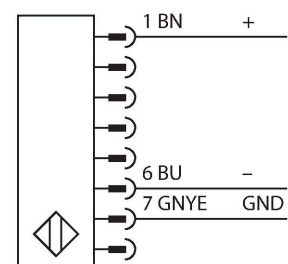

SLPCE14-1530P8

Personenschutz Lichtvorhang – Sender kaskadierbar

Technische Daten

Typ	SLPCE14-1530P8
Ident-No.	3083596
Optische Daten	
Funktion	Lichtvorhang
Lichtart	IR
Wellenlänge	850 nm
Optische Auflösung	14 mm
Reichweite	100...7000 mm
Überwachungsfeldhöhe	1530 mm
Anzahl der Strahlen	153
Mit Mutingfunktion	Nein
Scan Code	Einstellbar
Elektrische Daten	
Betriebsspannung	20...28 VDC
Restwelligkeit	< 10 % U_{ss}
DC Bemessungsbetriebsstrom	≤ 60 mA
Stromaufnahme unbetätigt	≤ 60 mA
Leerlaufstrom	≤ 100 mA
Kurzschlusschutz	ja
Verpolungsschutz	ja
Ansprechzeit typisch	< 37.5 ms
Ausblendung möglich	Ja
Mechanische Daten	
Bauform	Quader, EZ-Screen LP
Abmessungen	26 x 28 x 1528 mm
Gehäusewerkstoff	Metall, AL, Gelber Polyester

Merkmale

- Kabel mit Steckverbinder, 300 mm, M12x1, 8-polig
- Verbindung zu kaskadierten Teilnehmern über DEE2R-8...
- Schutzart IP65
- Flaches Gehäuse ohne Blindzone
- Einstellung des Scan Codes über DIP-Schalter
- Betriebsspannung: 24 VDC ± 15 %
- Auflösung 14 mm
- Überwachungsfeldhöhe 1530 mm (L1)
- Personenschutzart Cat 4, PL e nach EN ISO 13849-1:2008
- Typ 4 nach IEC 61496-1,-2
- SIL 3 nach IEC 61508

Anschlussbild

Technische Daten

Linse	Kunststoff, Acryl
Kaskadierbar	Ja
Elektrischer Anschluss	Kabel mit Steckverbinder, M12 x 1, 300 m
Aderzahl	8
Umgebungstemperatur	0...+55 °C
Schutzart	IP65
Betriebsspannungsanzeige	LED, grün
Schaltzustandsanzeige	2-Farben-LED, rot
Tests/Zulassungen	
Vibrationsfestigkeit	10-55 Hz bei 0,35 mm
Schockprüfung	10 g bei 16 ms (6000 Zyklen)
Zulassungen	CE, cTUVus, PL e nach EN ISO 13849-1:2008, SIL 3 nach IEC 61508