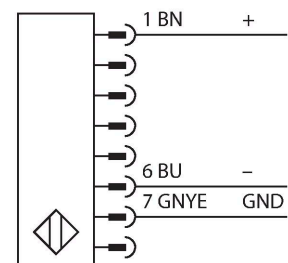

SLPCE14-1530

Personenschutz Lichtvorhang – Sender kaskadierbar

Technische Daten

Typ	SLPCE14-1530
Ident-No.	3083688
Optische Daten	
Funktion	Lichtvorhang
Lichtart	IR
Wellenlänge	850 nm
Optische Auflösung	14 mm
Reichweite	100...7000 mm
Überwachungsfeldhöhe	1530 mm
Anzahl der Strahlen	153
Mit Mutingfunktion	Nein
Scan Code	Einstellbar
Elektrische Daten	
Betriebsspannung	20...28 VDC
Restwelligkeit	< 10 % U _{ss}
DC Bemessungsbetriebsstrom	≤ 60 mA
Stromaufnahme unbetätigt	≤ 60 mA
Leerlaufstrom	≤ 100 mA
Kurzschlusschutz	ja
Verpolungsschutz	ja
Ansprechzeit typisch	< 37.5 ms
Ausblendung möglich	Ja
Mechanische Daten	
Bauform	Quader, EZ-Screen LP
Abmessungen	26 x 28 x 1528 mm
Gehäusewerkstoff	Metall, AL, Gelber Polyester

Merkmale

- Elektrischer Anschluss über Steckertyp RDLP-8 mit offenem Ende oder DELPE-8 mit M12x1 Stecker, 8-polig
- Verbindung zu kaskadierten Teilnehmern über DELP-1...
- Schutzart IP65
- Flaches Gehäuse ohne Blindzone
- Einstellung des Scan Codes über DIP-Schalter
- Betriebsspannung: 24 VDC ± 15 %
- Auflösung 14 mm
- Überwachungsfeldhöhe 1530 mm (L1)
- Personenschutzart Cat 4, PL e nach EN ISO 13849-1:2008
- Typ 4 nach IEC 61496-1,-2
- SIL 3 nach IEC 61508

Anschlussbild

Funktionsprinzip

Der hochauflösende Personenschutz-Sicherheitslichtvorhang ohne Blindzone besteht aus Sender und Empfänger. Da das System optisch synchronisiert wird, ist keine Verdrahtung zwischen der Sende- und Empfangseinheit erforderlich. Die Sicherheitsschaltausgänge des Empfängers

Technische Daten

Linse	Kunststoff, Acryl
Kaskadierbar	Ja
Elektrischer Anschluss	Leitungseinführung für Flachstecker
Umgebungstemperatur	0...+55 °C
Schutzart	IP65
Betriebsspannungsanzeige	LED, grün
Schaltzustandsanzeige	2-Farben-LED, rot
Tests/Zulassungen	
Vibrationsfestigkeit	10-55 Hz bei 0,35 mm
Schockprüfung	10 g bei 16 ms (6000 Zyklen)
Zulassungen	CE, cTUVus, PL e nach EN ISO 13849-1:2008, SIL 3 nach IEC 61508