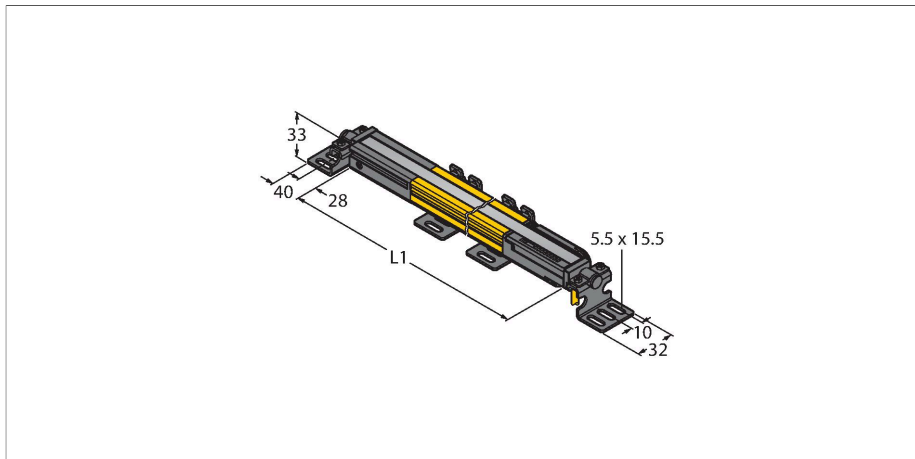

SLPCE14-1250

Personenschutz Lichtvorhang – Sender kaskadierbar

Technische Daten

Typ	SLPCE14-1250
Ident-No.	3083686
Optische Daten	
Funktion	Lichtvorhang
Lichtart	IR
Wellenlänge	850 nm
Optische Auflösung	14 mm
Reichweite	100...7000 mm
Überwachungsfeldhöhe	1250 mm
Anzahl der Strahlen	125
Mit Mutingfunktion	Nein
Scan Code	Einstellbar
Elektrische Daten	
Betriebsspannung	20...28 VDC
Restwelligkeit	< 10 % U_{ss}
DC Bemessungsbetriebsstrom	≤ 60 mA
Stromaufnahme unbetätigt	≤ 60 mA
Leerlaufstrom	≤ 100 mA
Kurzschlusschutz	ja
Verpolungsschutz	ja
Ansprechzeit typisch	< 31.5 ms
Ausblendung möglich	Ja
Mechanische Daten	
Bauform	Quader, EZ-Screen LP
Abmessungen	26 x 28 x 1248 mm
Gehäusewerkstoff	Metall, AL, Gelber Polyester

Merkmale

- Elektrischer Anschluss über Steckertyp RDLP-8 mit offenem Ende oder DELPE-8 mit M12x1 Stecker, 8-polig
- Verbindung zu kaskadierten Teilnehmern über DELP-1...
- Schutzart IP65
- Flaches Gehäuse ohne Blindzone
- Einstellung des Scan Codes über DIP-Schalter
- Betriebsspannung: 24 VDC ± 15 %
- Auflösung 14 mm
- Überwachungsfeldhöhe 1250 mm (L1)
- Personenschutzart Cat 4, PL e nach EN ISO 13849-1:2008
- Typ 4 nach IEC 61496-1,-2
- SIL 3 nach IEC 61508

Anschlussbild

Funktionsprinzip

Der hochauflösende Personenschutz-Sicherheitslichtvorhang ohne Blindzone besteht aus Sender und Empfänger. Da das System optisch synchronisiert wird, ist keine Verdrahtung zwischen der Sende- und Empfangseinheit erforderlich. Die Sicherheitsschaltausgänge des Empfängers

Technische Daten

Linse	Kunststoff, Acryl
Kaskadierbar	Ja
Elektrischer Anschluss	Leitungseinführung für Flachstecker
Umgebungstemperatur	0...+55 °C
Schutzart	IP65
Betriebsspannungsanzeige	LED, grün
Schaltzustandsanzeige	2-Farben-LED, rot
Tests/Zulassungen	
Vibrationsfestigkeit	10-55 Hz bei 0,35 mm
Schockprüfung	10 g bei 16 ms (6000 Zyklen)
Zulassungen	CE, cTUVus, PL e nach EN ISO 13849-1:2008, SIL 3 nach IEC 61508