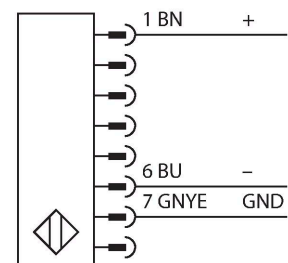

SLPCE14-1250

Personenschutz Lichtvorhang – Sender kaskadierbar

Technische Daten

Typ	SLPCE14-1250
Ident-No.	3083686
Optische Daten	
Funktion	Lichtvorhang
Lichtart	IR
Wellenlänge	850 nm
Optische Auflösung	14 mm
Reichweite	100...7000 mm
Überwachungsfeldhöhe	1250 mm
Anzahl der Strahlen	125
Mit Mutingfunktion	Nein
Scan Code	Einstellbar
Elektrische Daten	
Betriebsspannung	20...28 VDC
Restwelligkeit	< 10 % U_{ss}
DC Bemessungsbetriebsstrom	≤ 60 mA
Stromaufnahme unbetätigt	≤ 60 mA
Leerlaufstrom	≤ 100 mA
Kurzschlusschutz	ja
Verpolungsschutz	ja
Ansprechzeit typisch	< 31.5 ms
Ausblendung möglich	Ja
Mechanische Daten	
Bauform	Quader, EZ-Screen LP
Abmessungen	26 x 28 x 1248 mm
Gehäusewerkstoff	Metall, AL, Gelber Polyester

Merkmale

- Elektrischer Anschluss über Steckertyp RDLP-8 mit offenem Ende oder DELPE-8 mit M12x1 Stecker, 8-polig
- Verbindung zu kaskadierten Teilnehmern über DELP-1...
- Schutzart IP65
- Flaches Gehäuse ohne Blindzone
- Einstellung des Scan Codes über DIP-Schalter
- Betriebsspannung: 24 VDC ± 15 %
- Auflösung 14 mm
- Überwachungsfeldhöhe 1250 mm (L1)
- Personenschutzart Cat 4, PL e nach EN ISO 13849-1:2008
- Typ 4 nach IEC 61496-1,-2
- SIL 3 nach IEC 61508

Anschlussbild

Funktionsprinzip

Der hochauflösende Personenschutz-Sicherheitslichtvorhang ohne Blindzone besteht aus Sender und Empfänger. Da das System optisch synchronisiert wird, ist keine Verdrahtung zwischen der Sende- und Empfangseinheit erforderlich. Die Sicherheitsschaltausgänge des Empfängers

Technische Daten

Linse	Kunststoff, Acryl
Kaskadierbar	Ja
Elektrischer Anschluss	Leitungseinführung für Flachstecker
Umgebungstemperatur	0...+55 °C
Schutzart	IP65
Betriebsspannungsanzeige	LED, grün
Schaltzustandsanzeige	2-Farben-LED, rot
Tests/Zulassungen	
Vibrationsfestigkeit	10-55 Hz bei 0,35 mm
Schockprüfung	10 g bei 16 ms (6000 Zyklen)
Zulassungen	CE, cTUVus, PL e nach EN ISO 13849-1:2008, SIL 3 nach IEC 61508