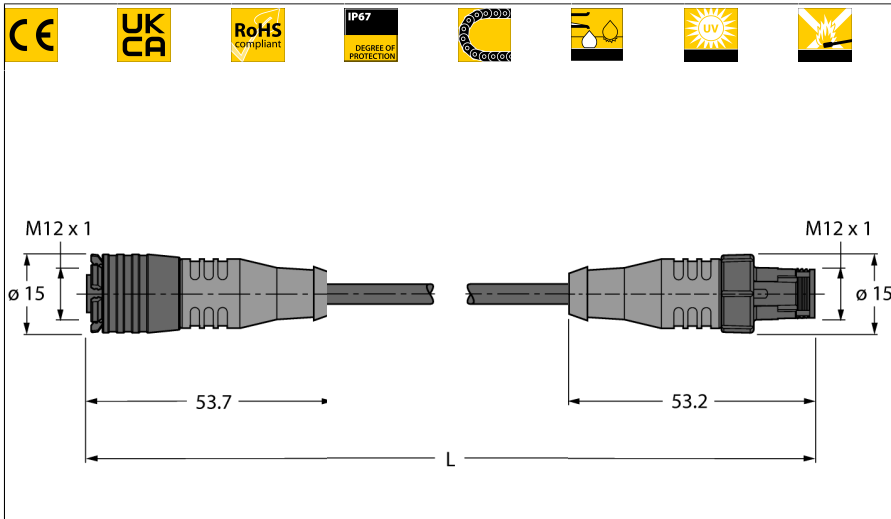

# Aktuator- und Sensorleitung / PUR Schnellverschluss-Verbindungsleitung RKC4Q-2-RSC4Q/TXL

- M12-Kupplung, gerade, 3-polig
- M12-Stecker, gerade, 3-polig
- Mantelmaterial: PUR
- Mantelfarbe: schwarz
- Schleppkettentauglich
- Schweißfunkenbeständig
- Chemikalien-, UV- und ölbeständig
- Flammwidrig
- Halogen-, silikon-, PVC- und LABS-frei
- Besonders abriebfest
- RoHS-konform
- Schutzart IP67
- Leitungslänge: 2.0 Meter

Typ	RKC4Q-2-RSC4Q/TXL
Ident-No.	6628023

Steckverbinder A	Kupplung, M12x1, gerade, A-codiert
Polzahl	3
Kontaktträger	Kunststoff, TPU, Schwarz
Griffkörper	Kunststoff, TPU, Gelb
Verriegelungshülse	Kunststoff, PBT, schwarz
Mechanische Lebensdauer	> 50 Steckzyklen
Verschmutzungsgrad	3
Schutzart	IP67, (gesteckt)

Leitung	
Leitungsdurchmesser	Ø 4.1mm ±0.20
Leitungslänge	2 m m
Leitungsmantel	PUR, Schwarz
Aderisolierung	PP
Aderquerschnitt	3 x 0.34 mm <sup>2</sup>
Litzenaufbau	42 x 0.1mm
Aderfarben	BN, BU, BK

**Zubehör**

Typ	Ident-Nr.		Maßbild
BLANK-LABEL-FOR-CORDESETS-TEL-TXL	6936206	Kennzeichenschilder für TEL- und TXL-Leitungen; Schildlänge: 18 mm, Schildhöhe: 4 mm, Material: Polycarbonat (PC), Farbe: weiß, halogenfrei und flammwidrig	