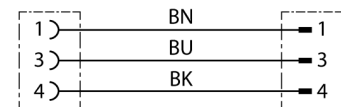

Schaltplan