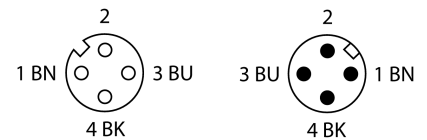

Aktuator- und Sensorleitung / PUR Schnellverschluss-Verbindungsleitung RKC4Q-2-RSC4Q/TXL

- M12-Kupplung, gerade, 3-polig
- M12-Stecker, gerade, 3-polig
- Mantelmaterial: PUR
- Mantelfarbe: schwarz
- Schleppkettentauglich
- Schweißfunkenbeständig
- Chemikalien-, UV- und ölbeständig
- Flammwidrig
- Halogen-, silikon-, PVC- und LABS-frei
- Besonders abriebfest
- RoHS-konform
- Schutzart IP67
- Leitungslänge: 2.0 Meter

Typ	RKC4Q-2-RSC4Q/TXL
Ident-No.	6628023

Steckverbinder A	Kupplung, M12x1, gerade, A-codiert
Polzahl	3
Kontaktträger	Kunststoff, TPU, Schwarz
Griffkörper	Kunststoff, TPU, Gelb
Verriegelungshülse	Kunststoff, PBT, schwarz
Mechanische Lebensdauer	> 50 Steckzyklen
Verschmutzungsgrad	3
Schutzart	IP67, (gesteckt)

Steckverbinder B	Stecker, M12x1, gerade, A-codiert
Polzahl	3
Kontaktträger	Kunststoff, TPU, Schwarz
Griffkörper	Kunststoff, TPU, Gelb
Verriegelungshülse	Kunststoff, PBT, schwarz
Mechanische Lebensdauer	> 50 Steckzyklen
Verschmutzungsgrad	3
Schutzart	IP67, (gesteckt)

Leitung	
Leitungsdurchmesser	Ø 4.1mm ±0.20
Leitungslänge	2 m m
Leitungsmantel	PUR, Schwarz
Aderisolierung	PP
Aderquerschnitt	3 x 0.34 mm²
Litzenaufbau	42 x 0.1mm
Aderfarben	BN, BU, BK

Schaltplan