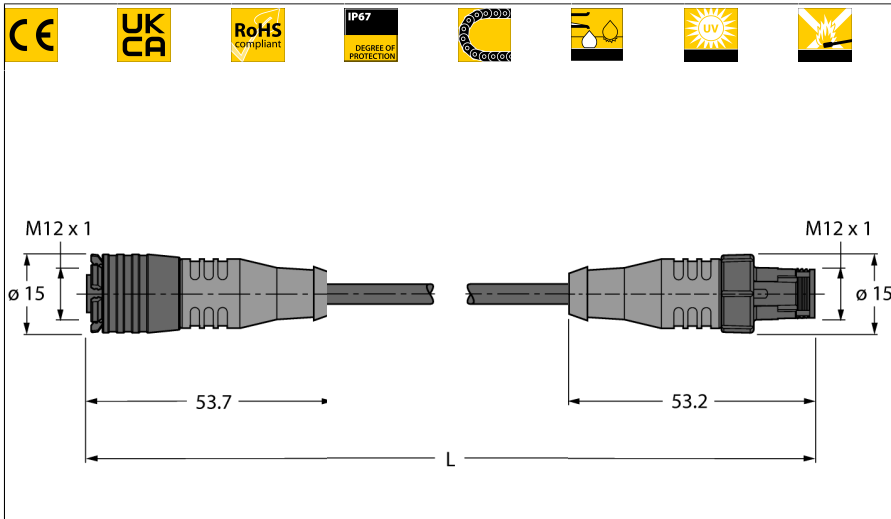

# Aktuator- und Sensorleitung / PUR Schnellverschluss-Verbindungsleitung RKC4Q-1-RSC4Q/TXL

- M12-Kupplung, gerade, 3-polig
- M12-Stecker, gerade, 3-polig
- Mantelmaterial: PUR
- Mantelfarbe: schwarz
- Schleppkettentauglich
- Schweißfunkenbeständig
- Chemikalien-, UV- und ölbeständig
- Flammwidrig
- Halogen-, silikon-, PVC- und LABS-frei
- Besonders abriebfest
- RoHS-konform
- Schutzart IP67
- Leitungslänge: 1.0 Meter

Typ	RKC4Q-1-RSC4Q/TXL
Ident-No.	6628022

Steckverbinder A	Kupplung, M12x1, gerade, A-codiert
Polzahl	3
Kontaktträger	Kunststoff, TPU, Schwarz
Griffkörper	Kunststoff, TPU, Gelb
Verriegelungshülse	Kunststoff, PBT, schwarz
Mechanische Lebensdauer	> 50 Steckzyklen
Verschmutzungsgrad	3
Schutzart	IP67, (gesteckt)

Leitung	
Leitungsdurchmesser	Ø 4.1mm ±0.20
Leitungslänge	1 m m
Leitungsmantel	PUR, Schwarz
Aderisolierung	PP
Aderquerschnitt	3 x 0.34 mm <sup>2</sup>
Litzenaufbau	42 x 0.1mm
Aderfarben	BN, BU, BK

**Zubehör**

Typ	Ident-Nr.		Maßbild
BLANK-LABEL-FOR-CORDESETS-TEL-TXL	6936206	Kennzeichenschilder für TEL- und TXL-Leitungen; Schildlänge: 18 mm, Schildhöhe: 4 mm, Material: Polycarbonat (PC), Farbe: weiß, halogenfrei und flammwidrig	