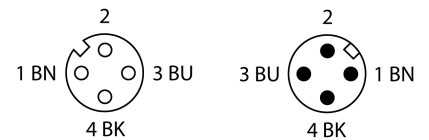

Aktuator- und Sensorleitung / PUR Schnellverschluss-Verbindungsleitung RKC4Q-1-RSC4Q/TXL

- M12-Kupplung, gerade, 3-polig
- M12-Stecker, gerade, 3-polig
- Mantelmaterial: PUR
- Mantelfarbe: schwarz
- Schleppkettentauglich
- Schweißfunkenbeständig
- Chemikalien-, UV- und ölbeständig
- Flammwidrig
- Halogen-, silikon-, PVC- und LABS-frei
- Besonders abriebfest
- RoHS-konform
- Schutzart IP67
- Leitungslänge: 1.0 Meter

Typ	RKC4Q-1-RSC4Q/TXL
Ident-No.	6628022

Steckverbinder A	Kupplung, M12x1, gerade, A-codiert
Polzahl	3
Kontaktträger	Kunststoff, TPU, Schwarz
Griffkörper	Kunststoff, TPU, Gelb
Verriegelungshülse	Kunststoff, PBT, schwarz
Mechanische Lebensdauer	> 50 Steckzyklen
Verschmutzungsgrad	3
Schutzart	IP67, (gesteckt)

Steckverbinder B	Stecker, M12x1, gerade, A-codiert
Polzahl	3
Kontaktträger	Kunststoff, TPU, Schwarz
Griffkörper	Kunststoff, TPU, Gelb
Verriegelungshülse	Kunststoff, PBT, schwarz
Mechanische Lebensdauer	> 50 Steckzyklen
Verschmutzungsgrad	3
Schutzart	IP67, (gesteckt)

Leitung	
Leitungsdurchmesser	Ø 4.1mm ±0.20
Leitungslänge	1 m m
Leitungsmantel	PUR, Schwarz
Aderisolierung	PP
Aderquerschnitt	3 x 0.34 mm²
Litzenaufbau	42 x 0.1mm
Aderfarben	BN, BU, BK

Schaltplan