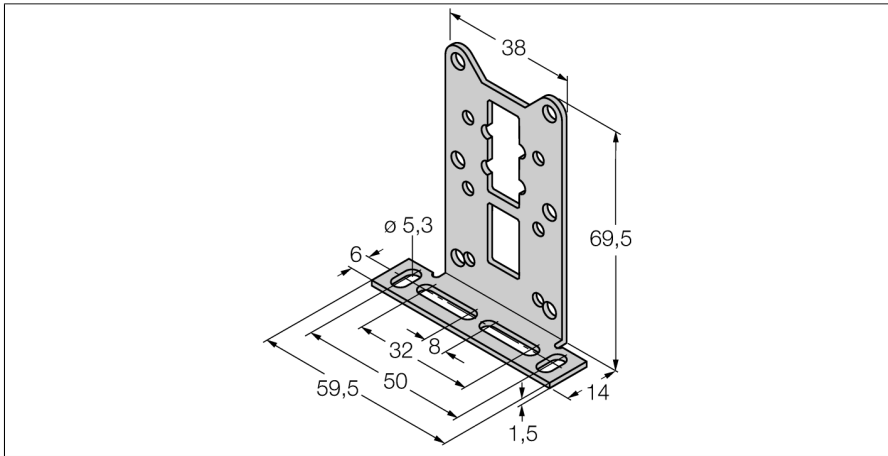

Zubehör

Befestigungswinkel

MW-Q14/Q20

- Befestigungswinkel
- Edelstahl: VA 1.4301

Typ	MW-Q14/Q20
Ident-No.	6945006
Bauform	Zubehör für Quader, Q14/Q20
Abmessungen	69.5 x 59.5 x 14 mm
Gehäusewerkstoff	Metall, 1.4301 (AISI 304)