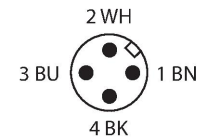

### Merkmale

- LED-Anzeige
- einzeln ansteuerbar
- Mechanisches Einschraubgewinde M18x1
- Schutzart IP67
- Farben: Grün (COL 1) / Rot (COL 2) / Gelb (COL 3)
- Stecker M12X1
- Betriebsspannung 10...30 VDC
- Blitzend oder Wechselnd
- Blinkfunktion über Anschlussprogrammierung

### Funktionsprinzip

Mehrfarbige Multifunktionsanzeige  
 Robuste, kostengünstige und einfach zu montierende Einsegment-Anzeige. Beleuchtete Segmente für sichtbare Bedienerführung und Systemstatusanzeige. Darstellung von bis zu drei Farben möglich. Geräte in Kompaktbauform, daher kein Steuergerät erforderlich. Keine Montage erforderlich. Das Anschlussbild zeigt eine PNP-Anschlusskonfiguration.

### Technische Daten

Typ	M18GRY2PQ
Ident-No.	3074051
<b>Signal- und Anzeigedaten</b>	
Einsatzzweck	LED Anzeigeleuchte
Funktion	Spotleuchte
Lichtart	Grün Rot Gelb
Dimmbar	Nein
Merkmale Farbe 1	Grün, durchgehend an
Merkmale Farbe 2	Rot
Merkmale Farbe 3	Gelb
<b>Elektrische Daten</b>	
Betriebsspannung	10...30 VDC
DC Bemessungsbetriebsstrom	≤ 25 mA
Max. Stromaufnahme pro Farbe	40 mA
Eingangstyp	PNP
Ansprechzeit typisch	< 250 ms
<b>Mechanische Daten</b>	
Kaskadierbar	Nein
Bauform	Gewinderohr, M18
Abmessungen	Ø 16.5 x 70.4 mm
Gehäusewerkstoff	Metall, Vernickeltes Messing
Fensterwerkstoff	Thermoplastik, diffus
Elektrischer Anschluss	Steckverbinder, M12 x 1, PVC
Aderzahl	5
Umgebungstemperatur	-20...+50 °C

## Anschlusszubehör

Maßbild	Typ	Ident-No.	
	RKC4.4T-2/TEL	6625013	Anschlussleitung, M12-Kupplung, gerade, 4-polig, Leitungslänge: 2 m, Mantelmaterial: PVC, schwarz; cULus-Zulassung
	WKC4.4T-2/TEL	6625025	Anschlussleitung, M12-Kupplung, gewinkelt, 4-polig, Leitungslänge: 2 m, Mantelmaterial: PVC, schwarz; cULus-Zulassung