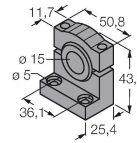

### Technische Daten

Typ	M18GRY2PQ
Ident-No.	3074051
<b>Signal- und Anzeigedaten</b>	
Einsatzzweck	LED Anzeigeleuchte
Funktion	Spotleuchte
Lichtart	Grün Rot Gelb
Dimmbar	Nein
Merkmale Farbe 1	Grün, durchgehend an
Merkmale Farbe 2	Rot
Merkmale Farbe 3	Gelb
<b>Elektrische Daten</b>	
Betriebsspannung	10...30 VDC
DC Bemessungsbetriebsstrom	≤ 25 mA
Max. Stromaufnahme pro Farbe	40 mA
Eingangstyp	PNP
Ansprechzeit typisch	< 250 ms
<b>Mechanische Daten</b>	
Kaskadierbar	Nein
Bauform	Gewinderohr, M18
Abmessungen	Ø 16.5 x 70.4 mm
Gehäusewerkstoff	Metall, Vernickeltes Messing
Fensterwerkstoff	Thermoplastik, diffus
Elektrischer Anschluss	Steckverbinder, M12 x 1, PVC
Aderzahl	5
Umgebungstemperatur	-20...+50 °C

## Anschlusszubehör

Maßbild	Typ	Ident-No.	
	RKC4.4T-2/TEL	6625013	Anschlussleitung, M12-Kupplung, gerade, 4-polig, Leitungslänge: 2 m, Mantelmaterial: PVC, schwarz; cULus-Zulassung
	WKC4.4T-2/TEL	6625025	Anschlussleitung, M12-Kupplung, gewinkelt, 4-polig, Leitungslänge: 2 m, Mantelmaterial: PVC, schwarz; cULus-Zulassung