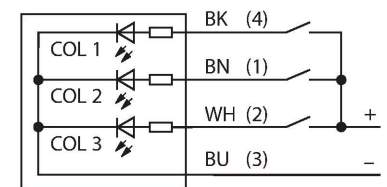

### Merkmale

- LED-Anzeige
- einzeln ansteuerbar
- Mechanisches Einschraubgewinde M18x1
- Schutzart IP67
- Farben: Grün (COL 1) / Rot (COL 2) / Gelb (COL 3)
- Stecker M12X1
- Betriebsspannung 10...30 VDC
- Blitzend oder Wechselnd
- Blinkfunktion über Anschlussprogrammierung

### Funktionsprinzip

Mehrfarbige Multifunktionsanzeige  
 Robuste, kostengünstige und einfach zu montierende Einsegment-Anzeige. Beleuchtete Segmente für sichtbare Bedienerführung und Systemstatusanzeige. Darstellung von bis zu drei Farben möglich. Geräte in Kompaktbauform, daher kein Steuergerät erforderlich. Keine Montage erforderlich. Das Anschlussbild zeigt eine PNP-Anschlusskonfiguration.

### Technische Daten

Typ	M18GRY2PQ
Ident-No.	3074051
<b>Signal- und Anzeigedaten</b>	
Einsatzzweck	LED Anzeigeleuchte
Funktion	Spotleuchte
Lichtart	Grün Rot Gelb
Dimmbar	Nein
Merkmale Farbe 1	Grün, durchgehend an
Merkmale Farbe 2	Rot
Merkmale Farbe 3	Gelb
<b>Elektrische Daten</b>	
Betriebsspannung	10...30 VDC
DC Bemessungsbetriebsstrom	≤ 25 mA
Max. Stromaufnahme pro Farbe	40 mA
Eingangstyp	PNP
Ansprechzeit typisch	< 250 ms
<b>Mechanische Daten</b>	
Kaskadierbar	Nein
Bauform	Gewinderohr, M18
Abmessungen	Ø 16.5 x 70.4 mm
Gehäusewerkstoff	Metall, Vernickeltes Messing
Fensterwerkstoff	Thermoplastik, diffus
Elektrischer Anschluss	Steckverbinder, M12 x 1, PVC
Aderzahl	5
Umgebungstemperatur	-20...+50 °C

## Anschlusszubehör

Maßbild	Typ	Ident-No.	
	RKC4.4T-2/TEL	6625013	Anschlussleitung, M12-Kupplung, gerade, 4-polig, Leitungslänge: 2 m, Mantelmaterial: PVC, schwarz; cULus-Zulassung
	WKC4.4T-2/TEL	6625025	Anschlussleitung, M12-Kupplung, gewinkelt, 4-polig, Leitungslänge: 2 m, Mantelmaterial: PVC, schwarz; cULus-Zulassung