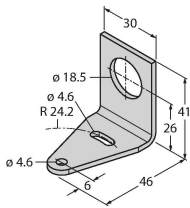

### Technische Daten

Typ	M18GRY2PQ
Ident-No.	3074051
<b>Signal- und Anzeigedaten</b>	
Einsatzzweck	LED Anzeigeleuchte
Funktion	Spotleuchte
Lichtart	Grün Rot Gelb
Dimmbar	Nein
Merkmale Farbe 1	Grün, durchgehend an
Merkmale Farbe 2	Rot
Merkmale Farbe 3	Gelb
<b>Elektrische Daten</b>	
Betriebsspannung	10...30 VDC
DC Bemessungsbetriebsstrom	≤ 25 mA
Max. Stromaufnahme pro Farbe	40 mA
Eingangstyp	PNP
Ansprechzeit typisch	< 250 ms
<b>Mechanische Daten</b>	
Kaskadierbar	Nein
Bauform	Gewinderohr, M18
Abmessungen	Ø 16.5 x 70.4 mm
Gehäusewerkstoff	Metall, Vernickeltes Messing
Fensterwerkstoff	Thermoplastik, diffus
Elektrischer Anschluss	Steckverbinder, M12 x 1, PVC
Aderzahl	5
Umgebungstemperatur	-20...+50 °C

## Anschlusszubehör

Maßbild	Typ	Ident-No.	
	RKC4.4T-2/TEL	6625013	Anschlussleitung, M12-Kupplung, gerade, 4-polig, Leitungslänge: 2 m, Mantelmaterial: PVC, schwarz; cULus-Zulassung
	WKC4.4T-2/TEL	6625025	Anschlussleitung, M12-Kupplung, gewinkelt, 4-polig, Leitungslänge: 2 m, Mantelmaterial: PVC, schwarz; cULus-Zulassung