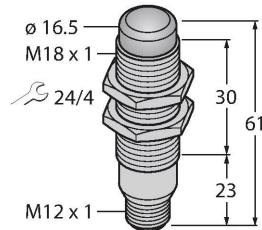

### Merkmale

- LED-Anzeige
- einzeln ansteuerbar
- Mechanisches Einschraubgewinde M18x1
- Schutzart IP67
- Farben: Grün (COL 1) / Rot (COL 2) / Gelb (COL 3)
- Stecker M12X1
- Betriebsspannung 10...30 VDC
- Blitzend oder Wechselnd
- Blinkfunktion über Anschlussprogrammierung

### Technische Daten

Typ	M18GRY2PQ
Ident-No.	3074051
<b>Signal- und Anzeigedaten</b>	
Einsatzzweck	LED Anzeigeleuchte
Funktion	Spotleuchte
Lichtart	Grün Rot Gelb
Dimmbar	Nein
Merkmale Farbe 1	Grün, durchgehend an
Merkmale Farbe 2	Rot
Merkmale Farbe 3	Gelb
<b>Elektrische Daten</b>	
Betriebsspannung	10...30 VDC
DC Bemessungsbetriebsstrom	≤ 25 mA
Max. Stromaufnahme pro Farbe	40 mA
Eingangstyp	PNP
Ansprechzeit typisch	< 250 ms
<b>Mechanische Daten</b>	
Kaskadierbar	Nein
Bauform	Gewinderohr, M18
Abmessungen	Ø 16.5 x 70.4 mm
Gehäusewerkstoff	Metall, Vernickeltes Messing
Fensterwerkstoff	Thermoplastik, diffus
Elektrischer Anschluss	Steckverbinder, M12 x 1, PVC
Aderzahl	5
Umgebungstemperatur	-20...+50 °C

## Anschlusszubehör

Maßbild	Typ	Ident-No.	
	RKC4.4T-2/TEL	6625013	Anschlussleitung, M12-Kupplung, gerade, 4-polig, Leitungslänge: 2 m, Mantelmaterial: PVC, schwarz; cULus-Zulassung
	WKC4.4T-2/TEL	6625025	Anschlussleitung, M12-Kupplung, gewinkelt, 4-polig, Leitungslänge: 2 m, Mantelmaterial: PVC, schwarz; cULus-Zulassung