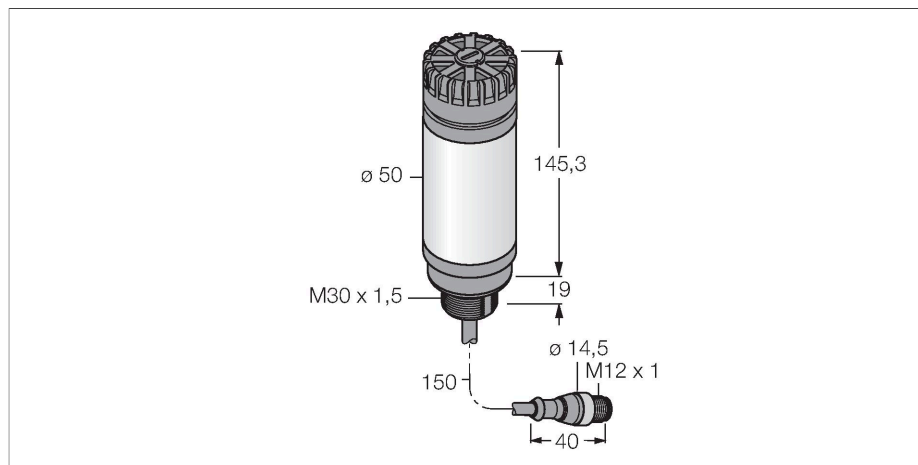

CL50GRYAPQP

LED-Anzeige – Signalsäule

Merkmale

- LED-Signalsäule mit Signaltongeber
- einzeln ansteuerbar
- Mechanisches Einschraubgewinde M30 x 1,5
- Farben: Grün (COL 1) / Rot (COL 2) / Gelb (COL 3)
- Kabel mit Steckverbinder M12X1
- Betriebsspannung 10...30 VDC
- Signaltongeber max. 92 dB

Technische Daten

Typ	CL50GRYAPQP
Ident-No.	3010508
Signal- und Anzeigedaten	
Einsatzzweck	LED Anzeigeleuchte
Funktion	Signalsäule
Lichtart	Grün Rot Gelb
Dimmbar	Nein
Merkmale Farbe 1	Grün, durchgehend an, 72 lm
Merkmale Farbe 2	Rot, durchgehend an, 38 lm
Merkmale Farbe 3	Gelb, durchgehend an, 30 lm
Tonsignal	Dauerton, 92 dB
Elektrische Daten	
Betriebsspannung	18...30 VDC
Max. Stromaufnahme pro Farbe	100 mA
Max. Stromaufnahme Signaltongeber	25 mA
Eingangstyp	PNP
Ansprechzeit typisch	< 10 ms
Mechanische Daten	
Kaskadierbar	Nein
Bauform	Glattrohr, CL50
Abmessungen	Ø 50 x 145.3 mm
Gehäusewerkstoff	Kunststoff, ABS/Polycarbonat, schwarz
Fensterwerkstoff	Polycarbonat, diffus
Elektrischer Anschluss	Kabel mit Steckverbinder, M12 x 1, 0.15 m, PVC

Technische Daten

Aderzahl	5
Umgebungstemperatur	-20...+50 °C
Relative Luftfeuchtigkeit	0...95 %
Schutzart	IP50
Tests/Zulassungen	
Zulassungen	CE, UL listed

Anschlusszubehör

Maßbild	Typ	Ident-No.	
	RKC4.5T-2/TEL	6625016	Anschlussleitung, M12-Kupplung, gerade, 5-polig, Leitungslänge: 2 m, Mantelmaterial: PVC, schwarz; cULus-Zulassung
	WKC4.5T-2/TEL	6625028	Anschlussleitung, M12-Kupplung, gewinkelt, 5-polig, Leitungslänge: 2 m, Mantelmaterial: PVC, schwarz; cULus-Zulassung