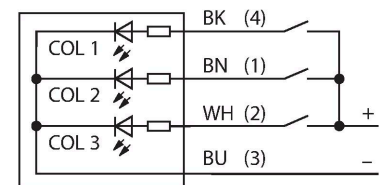

Funktionsprinzip

Mehrfarbige Multifunktions und Signaltongabe
Robuste, kostengünstige und einfach zu montierende LED-Säule.
Beleuchtetes Segment für gut sichtbare Bedienungsführung und Systemstatusanzeige. Darstellung von bis zu drei Farben möglich. Geräte in Kompaktbauform, daher kein Steuergerät erforderlich. Keine Montage erforderlich. Das Anschlussbild zeigt die PNP-Eingangskonfiguration. Ein Beipackzettel mit näheren Details zum Anschluss liegt den Geräten im Lieferumfang bei.

Technische Daten

Typ	CL50GRYAPQP
Ident-No.	3010508
Signal- und Anzeigedaten	
Einsatzzweck	LED Anzeigeleuchte
Funktion	Signalsäule
Lichtart	Grün Rot Gelb
Dimmbar	Nein
Merkmale Farbe 1	Grün, durchgehend an, 72 lm
Merkmale Farbe 2	Rot, durchgehend an, 38 lm
Merkmale Farbe 3	Gelb, durchgehend an, 30 lm
Tonsignal	Dauerton, 92 dB
Elektrische Daten	
Betriebsspannung	18...30 VDC
Max. Stromaufnahme pro Farbe	100 mA
Max. Stromaufnahme Signaltongeber	25 mA
Eingangstyp	PNP
Ansprechzeit typisch	< 10 ms
Mechanische Daten	
Kaskadierbar	Nein
Bauform	Glattrohr, CL50
Abmessungen	Ø 50 x 145.3 mm
Gehäusewerkstoff	Kunststoff, ABS/Polycarbonat, schwarz
Fensterwerkstoff	Polycarbonat, diffus
Elektrischer Anschluss	Kabel mit Steckverbinder, M12 x 1, 0.15 m, PVC