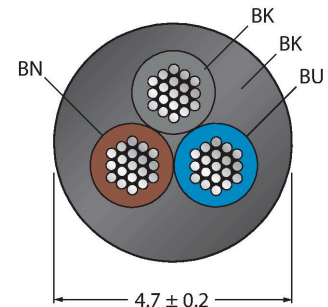

VBRK4.4-2WSC4T-5/5/TEL

Zweifachverteiler – Y-Verteiler mit Leitung, Kupplung M12x1 – 2x Stecker M12x1

Merkmale

- Mantelmaterial: PVC
- Mantelfarbe: schwarz
- Chemikalien- und ölbeständig
- Flammwidrig
- Beständig gegen Säuren und Laugen
- Mikroben- und hydrolysefest
- LABS-frei
- RoHS-konform
- Schutzart IP67
- 4/3-polig
- Leitungslänge: 5 / 5 Meter

Technische Daten

Typ	VBRK4.4-2WSC4T-5/5/TEL
Ident-No.	6629989
I/O Verteiler	Y-Verteiler, 2-fach
Steckverbinder A	Kupplung, M12x1, gerade
Polzahl	4
Kontakte	Metall, CuZn, vergoldet
Kontaktträger	Kunststoff, TPU, Schwarz
Griffkörper	Kunststoff, TPU, Schwarz
Überwurfmutter/-schraube	Messing, CuZn, vernickelt
Mechanische Lebensdauer	> 100 Steckzyklen
Verschmutzungsgrad	3
Schutzart	IP67, nur im verschraubten Zustand
Steckverbinder B	2 x Stecker, M12x1, gewinkelt
Polzahl	3
Kontakte	Metall, CuZn, vergoldet
Kontaktträger	Kunststoff, TPU, Schwarz
Griffkörper	Kunststoff, TPU, Schwarz
Überwurfmutter/-schraube	Messing, CuZn, vernickelt
Mechanische Lebensdauer	> 100 Steckzyklen
Verschmutzungsgrad	3
Schutzart	IP67, nur im verschraubten Zustand
Leitungsdurchmesser	Ø 4.7 mm ±0.20
Leitungslänge	5 m, 5 m
Leitungsmantel	PVC, Schwarz
Aderisolierung	PVC

Leitungsquerschnitt

Kontaktbelegung

Technische Daten

Aderquerschnitt	3 x 0.34 mm ²
Litzenaufbau	42 x 0.1 mm
Aderfarben	BN, BU, BK
Elektrische Eigenschaften bei +20 °C	
Bemessungsspannung	48 V
Prüfspannung	2000 V
Strombelastbarkeit	4 A
Isolationswiderstand	> 30.5 MΩ/km
Durchgangswiderstand	max. 57 Ω/km
Mechanische und chemische Eigenschaften	
Biegeradius (ortsfeste Verlegung)	≥ 5 x Ø
Biegeradius (flexibler Einsatz)	≥ 10 x Ø
Umgebungstemperatur im ruhenden Zustand	-40...+105 °C
Umgebungstemperatur in Bewegung	0...+80 °C

BLANK-LABEL-FOR-CORDSETS-TEL-TXL	6936206
Kennzeichenschilder für TEL- und TXL-Leitungen; Schildlänge: 18 mm, Schildhöhe: 4 mm, Material: Polycarbonat (PC), Farbe: weiß, halogenfrei und flammwidrig	