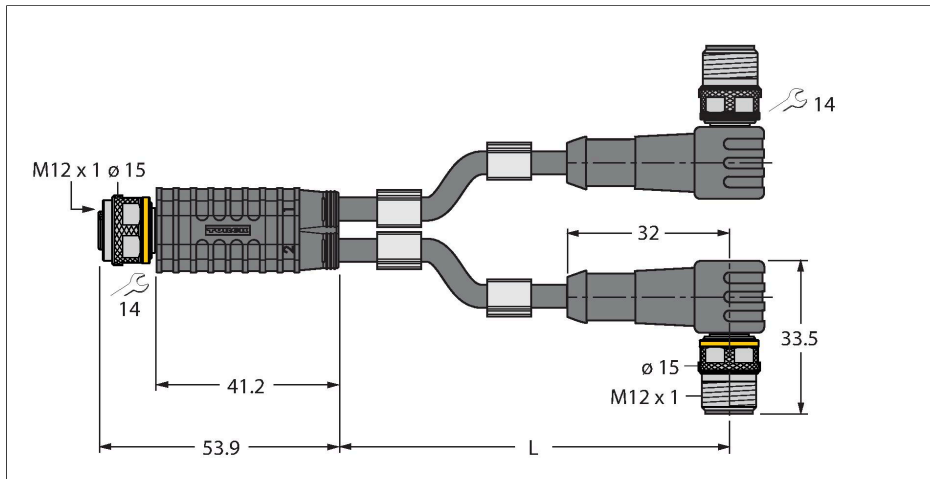

VBRK4.4-2WSC4T-5/5/TEL

Zweifachverteiler – Y-Verteiler mit Leitung, Kupplung M12x1 – 2x Stecker M12x1

Merkmale

- Mantelmaterial: PVC
- Mantelfarbe: schwarz
- Chemikalien- und ölbeständig
- Flammwidrig
- Beständig gegen Säuren und Laugen
- Mikroben- und hydrolysefest
- LABS-frei
- RoHS-konform
- Schutzart IP67
- 4/3-polig
- Leitungslänge: 5 / 5 Meter

Technische Daten

Typ	VBRK4.4-2WSC4T-5/5/TEL
Ident-No.	6629989
I/O Verteiler	Y-Verteiler, 2-fach
Steckverbinder A	Kupplung, M12x1, gerade
Polzahl	4
Kontakte	Metall, CuZn, vergoldet
Kontaktträger	Kunststoff, TPU, Schwarz
Griffkörper	Kunststoff, TPU, Schwarz
Überwurfmutter/-schraube	Messing, CuZn, vernickelt
Mechanische Lebensdauer	> 100 Steckzyklen
Verschmutzungsgrad	3
Schutzart	IP67, nur im verschraubten Zustand
Steckverbinder B	2 x Stecker, M12x1, gewinkelt
Polzahl	3
Kontakte	Metall, CuZn, vergoldet
Kontaktträger	Kunststoff, TPU, Schwarz
Griffkörper	Kunststoff, TPU, Schwarz
Überwurfmutter/-schraube	Messing, CuZn, vernickelt
Mechanische Lebensdauer	> 100 Steckzyklen
Verschmutzungsgrad	3
Schutzart	IP67, nur im verschraubten Zustand
Leitungsdurchmesser	Ø 4.7 mm ±0.20
Leitungslänge	5 m, 5 m
Leitungsmantel	PVC, Schwarz
Aderisolierung	PVC

Leitungsquerschnitt

Kontaktbelegung

Technische Daten

Aderquerschnitt	3 x 0.34 mm ²
Litzenaufbau	42 x 0.1 mm
Aderfarben	BN, BU, BK
Elektrische Eigenschaften bei +20 °C	
Bemessungsspannung	48 V
Prüfspannung	2000 V
Strombelastbarkeit	4 A
Isolationswiderstand	> 30.5 MΩ/km
Durchgangswiderstand	max. 57 Ω/km
Mechanische und chemische Eigenschaften	
Biegeradius (ortsfeste Verlegung)	≥ 5 x Ø
Biegeradius (flexibler Einsatz)	≥ 10 x Ø
Umgebungstemperatur im ruhenden Zustand	-40...+105 °C
Umgebungstemperatur in Bewegung	0...+80 °C

BLANK-LABEL-FOR-CORDSETS-TEL-TXL	6936206
Kennzeichenschilder für TEL- und TXL-Leitungen; Schildlänge: 18 mm, Schildhöhe: 4 mm, Material: Polycarbonat (PC), Farbe: weiß, halogenfrei und flammwidrig	