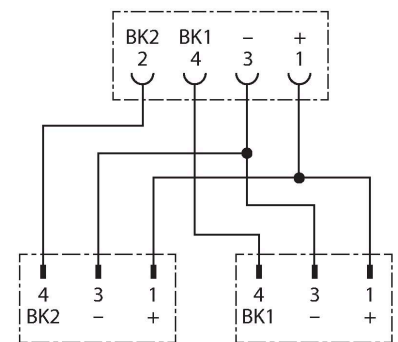

VBRK4.4-2RSC4T-5/5/TEL

Zweifachverteiler – Y-Verteiler mit Leitung, Kupplung M12x1 - 2x Stecker M12x1

Technische Daten

Typ	VBRK4.4-2RSC4T-5/5/TEL
Ident-No.	6629971
I/O Verteiler	Y-Verteiler, 2 -fach
Steckverbinder A	Kupplung, M12x1, gerade
Polzahl	4
Kontakte	Metall, CuZn, vergoldet
Kontaktträger	Kunststoff, TPU, Schwarz
Griffkörper	Kunststoff, TPU, Schwarz
Überwurfmutter/-schraube	Messing, CuZn, vernickelt
Mechanische Lebensdauer	> 100 Steckzyklen
Verschmutzungsgrad	3
Schutzart	IP67, nur im verschraubten Zustand
Steckverbinder B	2 x Stecker, M12x1, gerade
Polzahl	3
Kontakte	Metall, CuZn, vergoldet
Kontaktträger	Kunststoff, TPU, Schwarz
Griffkörper	Kunststoff, TPU, Schwarz
Überwurfmutter/-schraube	Messing, CuZn, vernickelt
Mechanische Lebensdauer	> 100 Steckzyklen
Verschmutzungsgrad	3
Schutzart	IP67, nur im verschraubten Zustand
Leitungsdurchmesser	Ø 4.7 mm ±0.20
Leitungslänge	5 m, 5 m
Leitungsmantel	PVC, Schwarz
Aderisolierung	PVC

Merkmale

- Mantelmaterial: PVC
- Mantelfarbe: schwarz
- Chemikalien- und ölbeständig
- Flammwidrig
- Beständig gegen Säuren und Laugen
- Mikroben- und hydrolysefest
- LABS-frei
- RoHS-konform
- Schutzart IP67
- 4/3-polig
- Leitungslänge: 5 / 5 Meter

Leitungsquerschnitt

Kontaktbelegung

Technische Daten

Aderquerschnitt	3 x 0.34 mm ²
Litzenaufbau	42 x 0.1 mm
Aderfarben	BN, BU, BK
Elektrische Eigenschaften bei +20 °C	
Bemessungsspannung	48 V
Prüfspannung	2000 V
Strombelastbarkeit	4 A
Isolationswiderstand	> 30.5 MΩ/km
Durchgangswiderstand	max. 57 Ω/km
Mechanische und chemische Eigenschaften	
Biegeradius (ortsfeste Verlegung)	≥ 5 x Ø
Biegeradius (flexibler Einsatz)	≥ 10 x Ø
Umgebungstemperatur im ruhenden Zustand	-40...+105 °C
Umgebungstemperatur in Bewegung	0...+80 °C

BLANK-LABEL-FOR-CORDSETS-TEL-TXL	6936206
Kennzeichenschilder für TEL- und TXL-Leitungen; Schildlänge: 18 mm, Schildhöhe: 4 mm, Material: Polycarbonat (PC), Farbe: weiß, halogenfrei und flammwidrig	