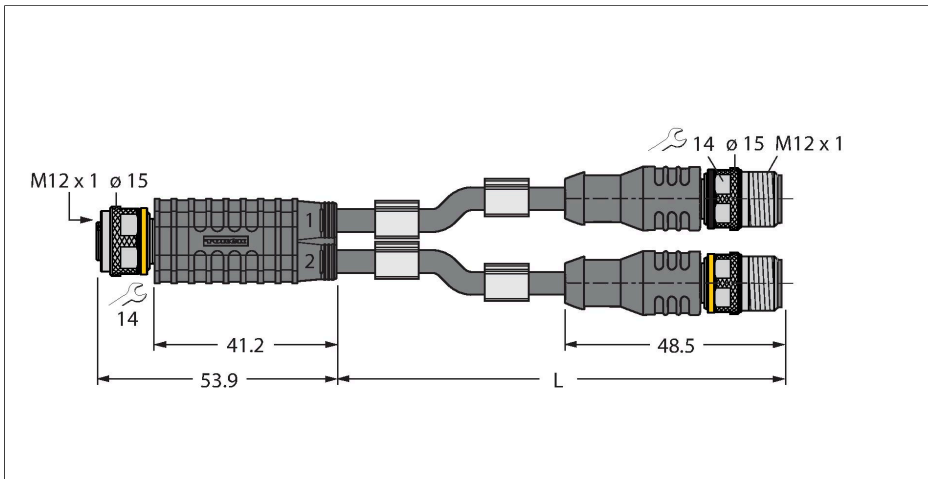

VBRK4.4-2RSC4T-5/5/TEL

Zweifachverteiler – Y-Verteiler mit Leitung, Kupplung M12x1 - 2x Stecker M12x1

Technische Daten

Typ	VBRK4.4-2RSC4T-5/5/TEL
Ident-No.	6629971
I/O Verteiler	Y-Verteiler, 2 -fach
Steckverbinder A	Kupplung, M12x1, gerade
Polzahl	4
Kontakte	Metall, CuZn, vergoldet
Kontaktträger	Kunststoff, TPU, Schwarz
Griffkörper	Kunststoff, TPU, Schwarz
Überwurfmutter/-schraube	Messing, CuZn, vernickelt
Mechanische Lebensdauer	> 100 Steckzyklen
Verschmutzungsgrad	3
Schutzart	IP67, nur im verschraubten Zustand
Steckverbinder B	2 x Stecker, M12x1, gerade
Polzahl	3
Kontakte	Metall, CuZn, vergoldet
Kontaktträger	Kunststoff, TPU, Schwarz
Griffkörper	Kunststoff, TPU, Schwarz
Überwurfmutter/-schraube	Messing, CuZn, vernickelt
Mechanische Lebensdauer	> 100 Steckzyklen
Verschmutzungsgrad	3
Schutzart	IP67, nur im verschraubten Zustand
Leitungsdurchmesser	Ø 4.7 mm ±0.20
Leitungslänge	5 m, 5 m
Leitungsmantel	PVC, Schwarz
Aderisolierung	PVC

Merkmale

- Mantelmaterial: PVC
- Mantelfarbe: schwarz
- Chemikalien- und ölbeständig
- Flammwidrig
- Beständig gegen Säuren und Laugen
- Mikroben- und hydrolysefest
- LABS-frei
- RoHS-konform
- Schutzart IP67
- 4/3-polig
- Leitungslänge: 5 / 5 Meter

Leitungsquerschnitt

Kontaktbelegung

Technische Daten

Aderquerschnitt	3 x 0.34 mm ²
Litzenaufbau	42 x 0.1 mm
Aderfarben	BN, BU, BK
Elektrische Eigenschaften bei +20 °C	
Bemessungsspannung	48 V
Prüfspannung	2000 V
Strombelastbarkeit	4 A
Isolationswiderstand	> 30.5 MΩ/km
Durchgangswiderstand	max. 57 Ω/km
Mechanische und chemische Eigenschaften	
Biegeradius (ortsfeste Verlegung)	≥ 5 x Ø
Biegeradius (flexibler Einsatz)	≥ 10 x Ø
Umgebungstemperatur im ruhenden Zustand	-40...+105 °C
Umgebungstemperatur in Bewegung	0...+80 °C

BLANK-LABEL-FOR-CORDSETS-TEL-TXL	6936206
Kennzeichenschilder für TEL- und TXL-Leitungen; Schildlänge: 18 mm, Schildhöhe: 4 mm, Material: Polycarbonat (PC), Farbe: weiß, halogenfrei und flammwidrig	