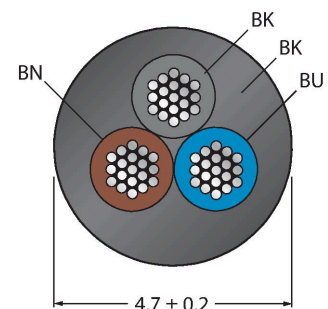

VBRK4.4-2RSC4T-5/5/TEL

Zweifachverteiler – Y-Verteiler mit Leitung, Kupplung M12x1 - 2x Stecker M12x1

Technische Daten

Typ	VBRK4.4-2RSC4T-5/5/TEL
Ident-No.	6629971
I/O Verteiler	Y-Verteiler, 2 -fach
Steckverbinder A	Kupplung, M12x1, gerade
Polzahl	4
Kontakte	Metall, CuZn, vergoldet
Kontaktträger	Kunststoff, TPU, Schwarz
Griffkörper	Kunststoff, TPU, Schwarz
Überwurfmutter/-schraube	Messing, CuZn, vernickelt
Mechanische Lebensdauer	> 100 Steckzyklen
Verschmutzungsgrad	3
Schutzart	IP67, nur im verschraubten Zustand
Steckverbinder B	2 x Stecker, M12x1, gerade
Polzahl	3
Kontakte	Metall, CuZn, vergoldet
Kontaktträger	Kunststoff, TPU, Schwarz
Griffkörper	Kunststoff, TPU, Schwarz
Überwurfmutter/-schraube	Messing, CuZn, vernickelt
Mechanische Lebensdauer	> 100 Steckzyklen
Verschmutzungsgrad	3
Schutzart	IP67, nur im verschraubten Zustand
Leitungsdurchmesser	Ø 4.7 mm ±0.20
Leitungslänge	5 m, 5 m
Leitungsmantel	PVC, Schwarz
Aderisolierung	PVC

Merkmale

- Mantelmaterial: PVC
- Mantelfarbe: schwarz
- Chemikalien- und ölbeständig
- Flammwidrig
- Beständig gegen Säuren und Laugen
- Mikroben- und hydrolysefest
- LABS-frei
- RoHS-konform
- Schutzart IP67
- 4/3-polig
- Leitungslänge: 5 / 5 Meter

Leitungsquerschnitt

Kontaktbelegung

Technische Daten

Aderquerschnitt	3 x 0.34 mm ²
Litzenaufbau	42 x 0.1 mm
Aderfarben	BN, BU, BK
Elektrische Eigenschaften bei +20 °C	
Bemessungsspannung	48 V
Prüfspannung	2000 V
Strombelastbarkeit	4 A
Isolationswiderstand	> 30.5 MΩ/km
Durchgangswiderstand	max. 57 Ω/km
Mechanische und chemische Eigenschaften	
Biegeradius (ortsfeste Verlegung)	≥ 5 x Ø
Biegeradius (flexibler Einsatz)	≥ 10 x Ø
Umgebungstemperatur im ruhenden Zustand	-40...+105 °C
Umgebungstemperatur in Bewegung	0...+80 °C

BLANK-LABEL-FOR-CORDSETS-TEL-TXL	6936206
Kennzeichenschilder für TEL- und TXL-Leitungen; Schildlänge: 18 mm, Schildhöhe: 4 mm, Material: Polycarbonat (PC), Farbe: weiß, halogenfrei und flammwidrig	