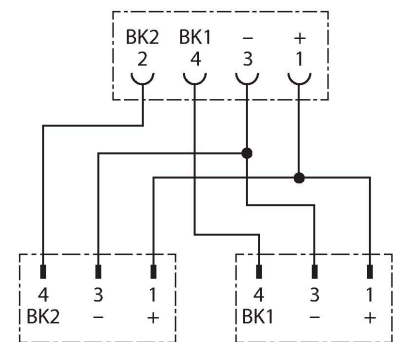

VBRK4.4-2RSC4T-2/2/TEL

Zweifachverteiler – Y-Verteiler mit Leitung, Kupplung M12x1 - 2x Stecker M12x1

Technische Daten

Typ	VBRK4.4-2RSC4T-2/2/TEL
Ident-No.	6629970
I/O Verteiler	Y-Verteiler, 2 -fach
Steckverbinder A	Kupplung, M12x1, gerade
Polzahl	4
Kontakte	Metall, CuZn, vergoldet
Kontaktträger	Kunststoff, TPU, Schwarz
Griffkörper	Kunststoff, TPU, Schwarz
Überwurfmutter/-schraube	Messing, CuZn, vernickelt
Mechanische Lebensdauer	> 100 Steckzyklen
Verschmutzungsgrad	3
Schutzart	IP67, nur im verschraubten Zustand
Steckverbinder B	2 x Stecker, M12x1, gerade
Polzahl	3
Kontakte	Metall, CuZn, vergoldet
Kontaktträger	Kunststoff, TPU, Schwarz
Griffkörper	Kunststoff, TPU, Schwarz
Überwurfmutter/-schraube	Messing, CuZn, vernickelt
Mechanische Lebensdauer	> 100 Steckzyklen
Verschmutzungsgrad	3
Schutzart	IP67, nur im verschraubten Zustand
Leitungsdurchmesser	Ø 4.7 mm ±0.20
Leitungslänge	2 m, 2 m
Leitungsmantel	PVC, Schwarz
Aderisolierung	PVC

Merkmale

- Mantelmaterial: PVC
- Mantelfarbe: schwarz
- Chemikalien- und ölbeständig
- Flammwidrig
- Beständig gegen Säuren und Laugen
- Mikroben- und hydrolysefest
- LABS-frei
- RoHS-konform
- Schutzart IP67
- 4/3-polig
- Leitungslänge: 2.0 / 2.0 Meter

Leitungsquerschnitt

Kontaktbelegung

Technische Daten

Aderquerschnitt	3 x 0.34 mm ²
Litzenaufbau	42 x 0.1 mm
Aderfarben	BN, BU, BK
Elektrische Eigenschaften bei +20 °C	
Bemessungsspannung	48 V
Prüfspannung	2000 V
Strombelastbarkeit	4 A
Isolationswiderstand	> 30.5 MΩ/km
Durchgangswiderstand	max. 57 Ω/km
Mechanische und chemische Eigenschaften	
Biegeradius (ortsfeste Verlegung)	≥ 5 x Ø
Biegeradius (flexibler Einsatz)	≥ 10 x Ø
Umgebungstemperatur im ruhenden Zustand	-40...+105 °C
Umgebungstemperatur in Bewegung	0...+80 °C

BLANK-LABEL-FOR-CORDSETS-TEL-TXL	6936206
Kennzeichenschilder für TEL- und TXL-Leitungen; Schildlänge: 18 mm, Schildhöhe: 4 mm, Material: Polycarbonat (PC), Farbe: weiß, halogenfrei und flammwidrig	