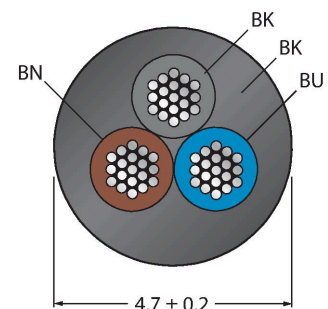

VBRK4.4-2RSC4T-2/2/TEL

Zweifachverteiler – Y-Verteiler mit Leitung, Kupplung M12x1 - 2x Stecker M12x1

Technische Daten

Typ	VBRK4.4-2RSC4T-2/2/TEL
Ident-No.	6629970
I/O Verteiler	Y-Verteiler, 2 -fach
Steckverbinder A	Kupplung, M12x1, gerade
Polzahl	4
Kontakte	Metall, CuZn, vergoldet
Kontaktträger	Kunststoff, TPU, Schwarz
Griffkörper	Kunststoff, TPU, Schwarz
Überwurfmutter/-schraube	Messing, CuZn, vernickelt
Mechanische Lebensdauer	> 100 Steckzyklen
Verschmutzungsgrad	3
Schutzart	IP67, nur im verschraubten Zustand
Steckverbinder B	2 x Stecker, M12x1, gerade
Polzahl	3
Kontakte	Metall, CuZn, vergoldet
Kontaktträger	Kunststoff, TPU, Schwarz
Griffkörper	Kunststoff, TPU, Schwarz
Überwurfmutter/-schraube	Messing, CuZn, vernickelt
Mechanische Lebensdauer	> 100 Steckzyklen
Verschmutzungsgrad	3
Schutzart	IP67, nur im verschraubten Zustand
Leitungsdurchmesser	Ø 4.7 mm ±0.20
Leitungslänge	2 m, 2 m
Leitungsmantel	PVC, Schwarz
Aderisolierung	PVC

Merkmale

- Mantelmaterial: PVC
- Mantelfarbe: schwarz
- Chemikalien- und ölbeständig
- Flammwidrig
- Beständig gegen Säuren und Laugen
- Mikroben- und hydrolysefest
- LABS-frei
- RoHS-konform
- Schutzart IP67
- 4/3-polig
- Leitungslänge: 2.0 / 2.0 Meter

Leitungsquerschnitt

Kontaktbelegung

Technische Daten

Aderquerschnitt	3 x 0.34 mm ²
Litzenaufbau	42 x 0.1 mm
Aderfarben	BN, BU, BK
Elektrische Eigenschaften bei +20 °C	
Bemessungsspannung	48 V
Prüfspannung	2000 V
Strombelastbarkeit	4 A
Isolationswiderstand	> 30.5 MΩ/km
Durchgangswiderstand	max. 57 Ω/km
Mechanische und chemische Eigenschaften	
Biegeradius (ortsfeste Verlegung)	≥ 5 x Ø
Biegeradius (flexibler Einsatz)	≥ 10 x Ø
Umgebungstemperatur im ruhenden Zustand	-40...+105 °C
Umgebungstemperatur in Bewegung	0...+80 °C

BLANK-LABEL-FOR-CORDSETS-TEL-TXL	6936206
Kennzeichenschilder für TEL- und TXL-Leitungen; Schildlänge: 18 mm, Schildhöhe: 4 mm, Material: Polycarbonat (PC), Farbe: weiß, halogenfrei und flammwidrig	