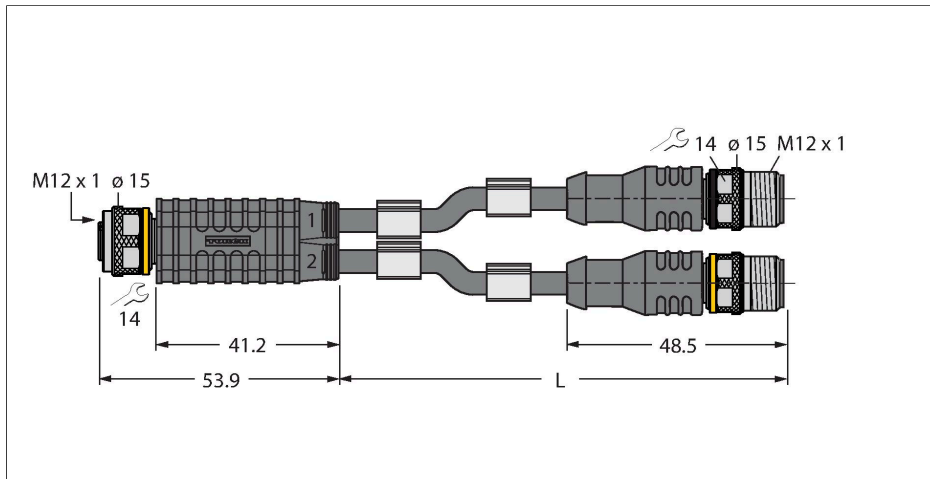

VBRK4.4-2RSC4T-2/2/TEL

Zweifachverteiler – Y-Verteiler mit Leitung, Kupplung M12x1 - 2x Stecker M12x1

Technische Daten

Typ	VBRK4.4-2RSC4T-2/2/TEL
Ident-No.	6629970
I/O Verteiler	Y-Verteiler, 2 -fach
Steckverbinder A	Kupplung, M12x1, gerade
Polzahl	4
Kontakte	Metall, CuZn, vergoldet
Kontaktträger	Kunststoff, TPU, Schwarz
Griffkörper	Kunststoff, TPU, Schwarz
Überwurfmutter/-schraube	Messing, CuZn, vernickelt
Mechanische Lebensdauer	> 100 Steckzyklen
Verschmutzungsgrad	3
Schutzart	IP67, nur im verschraubten Zustand
Steckverbinder B	2 x Stecker, M12x1, gerade
Polzahl	3
Kontakte	Metall, CuZn, vergoldet
Kontaktträger	Kunststoff, TPU, Schwarz
Griffkörper	Kunststoff, TPU, Schwarz
Überwurfmutter/-schraube	Messing, CuZn, vernickelt
Mechanische Lebensdauer	> 100 Steckzyklen
Verschmutzungsgrad	3
Schutzart	IP67, nur im verschraubten Zustand
Leitungsdurchmesser	Ø 4.7 mm ±0.20
Leitungslänge	2 m, 2 m
Leitungsmantel	PVC, Schwarz
Aderisolierung	PVC

Merkmale

- Mantelmaterial: PVC
- Mantelfarbe: schwarz
- Chemikalien- und ölbeständig
- Flammwidrig
- Beständig gegen Säuren und Laugen
- Mikroben- und hydrolysefest
- LABS-frei
- RoHS-konform
- Schutzart IP67
- 4/3-polig
- Leitungslänge: 2.0 / 2.0 Meter

Leitungsquerschnitt

Kontaktbelegung

Technische Daten

Aderquerschnitt	3 x 0.34 mm ²
Litzenaufbau	42 x 0.1 mm
Aderfarben	BN, BU, BK
Elektrische Eigenschaften bei +20 °C	
Bemessungsspannung	48 V
Prüfspannung	2000 V
Strombelastbarkeit	4 A
Isolationswiderstand	> 30.5 MΩ/km
Durchgangswiderstand	max. 57 Ω/km
Mechanische und chemische Eigenschaften	
Biegeradius (ortsfeste Verlegung)	≥ 5 x Ø
Biegeradius (flexibler Einsatz)	≥ 10 x Ø
Umgebungstemperatur im ruhenden Zustand	-40...+105 °C
Umgebungstemperatur in Bewegung	0...+80 °C

BLANK-LABEL-FOR-CORDSETS-TEL-TXL	6936206
Kennzeichenschilder für TEL- und TXL-Leitungen; Schildlänge: 18 mm, Schildhöhe: 4 mm, Material: Polycarbonat (PC), Farbe: weiß, halogenfrei und flammwidrig	