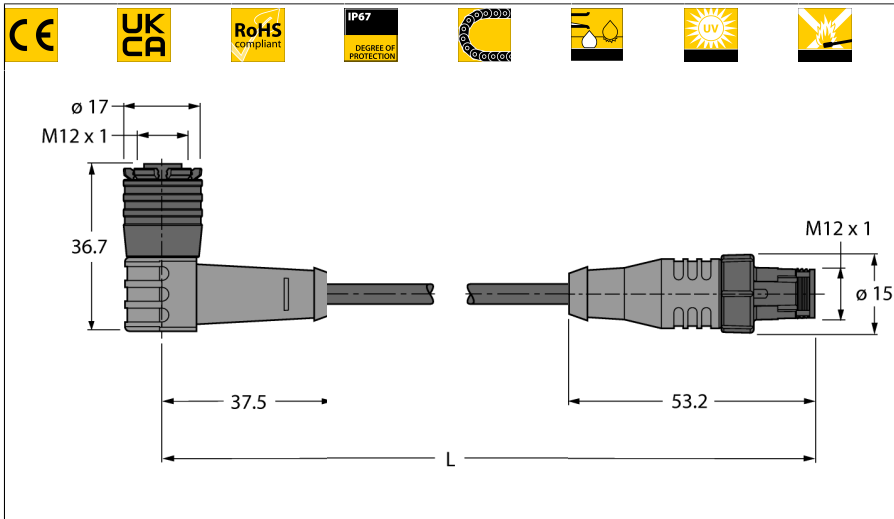

# Aktuator- und Sensorleitung / PUR Schnellverschluss-Verbindungsleitung WKC4.4Q-2-RSC4.4Q/TXL

- M12-Kupplung, gewinkelt, 4-polig
- M12-Stecker, gerade, 4-polig
- Mantelmaterial: PUR
- Mantelfarbe: schwarz
- Schleppkettentauglich
- Schweißfunkenbeständig
- Chemikalien-, UV- und ölbeständig
- Flammwidrig
- Halogen-, silikon-, PVC- und LABS-frei
- Besonders abriebfest
- RoHS-konform
- Schutzart IP67
- Leitungslänge: 2.0 Meter

Typ	WKC4.4Q-2-RSC4.4Q/TXL
Ident-No.	6628044

Steckverbinder A	Kupplung, M12x1, gewinkelt, A-codiert
Polzahl	4
Kontaktträger	Kunststoff, TPU, Schwarz
Griffkörper	Kunststoff, TPU, Gelb
Verriegelungshülse	Kunststoff, PBT, schwarz
Mechanische Lebensdauer	> 50 Steckzyklen
Verschmutzungsgrad	3
Schutzart	IP67, (gesteckt)

Leitung	
Leitungsdurchmesser	Ø 4.5mm ±0.20
Leitungslänge	2 m m
Leitungsmantel	PUR, Schwarz
Aderisolierung	PP
Aderquerschnitt	4 x 0.34 mm <sup>2</sup>
Litzenaufbau	42 x 0.1mm
Aderfarben	BN, WH, BU, BK

**Zubehör**

Typ	Ident-Nr.		Maßbild
BLANK-LABEL-FOR-CORDESETS-TEL-TXL	6936206	Kennzeichenschilder für TEL- und TXL-Leitungen; Schildlänge: 18 mm, Schildhöhe: 4 mm, Material: Polycarbonat (PC), Farbe: weiß, halogenfrei und flammwidrig	