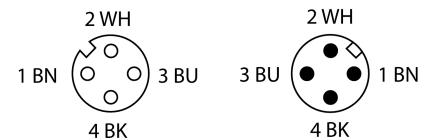

Aktuator- und Sensorleitung / PUR Schnellverschluss-Verbindungsleitung WKC4.4Q-2-RSC4.4Q/TXL

- M12-Kupplung, gewinkelt, 4-polig
- M12-Stecker, gerade, 4-polig
- Mantelmaterial: PUR
- Mantelfarbe: schwarz
- Schleppkettentauglich
- Schweißfunkenbeständig
- Chemikalien-, UV- und ölbeständig
- Flammwidrig
- Halogen-, silikon-, PVC- und LABS-frei
- Besonders abriebfest
- RoHS-konform
- Schutzart IP67
- Leitungslänge: 2.0 Meter

Typ	WKC4.4Q-2-RSC4.4Q/TXL
Ident-No.	6628044

Steckverbinder A	Kupplung, M12x1, gewinkelt, A-codiert
Polzahl	4
Kontaktträger	Kunststoff, TPU, Schwarz
Griffkörper	Kunststoff, TPU, Gelb
Verriegelungshülse	Kunststoff, PBT, schwarz
Mechanische Lebensdauer	> 50 Steckzyklen
Verschmutzungsgrad	3
Schutzart	IP67, (gesteckt)

Steckverbinder B	Stecker, M12x1, gerade, A-codiert
Polzahl	4
Kontaktträger	Kunststoff, TPU, Schwarz
Griffkörper	Kunststoff, TPU, Gelb
Verriegelungshülse	Kunststoff, PBT, schwarz
Mechanische Lebensdauer	> 50 Steckzyklen
Verschmutzungsgrad	3
Schutzart	IP67, (gesteckt)

Leitung	
Leitungsdurchmesser	Ø 4.5mm ±0.20
Leitungslänge	2 m m
Leitungsmantel	PUR, Schwarz
Aderisolierung	PP
Aderquerschnitt	4 x 0.34 mm²
Litzenaufbau	42 x 0.1mm
Aderfarben	BN, WH, BU, BK

Schaltplan