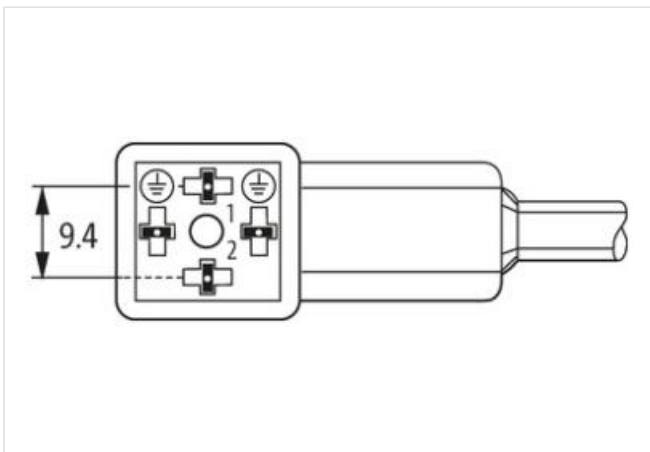

MSUD Ventilst. CI-9.4mm freies Ltg.-ende

PVC 3x0.75 gr 5m

MSUD

Bauform CI (9.4 mm)

24 V AC/DC $\pm 25\%$

LED und Schutzbeschaltung

Abweichende Leitungslängen auf Anfrage lieferbar.

Das Material der Gehäuse ist aus Kunststoff und hat eine gute Chemikalien- und Ölbeständigkeit.

Beim Einsatz aggressiver Medien ist die Materialbeständigkeit applikationsbezogen zu überprüfen. Nähere Details auf Anfrage.

[Link zum Produkt](#)

Abbildungen