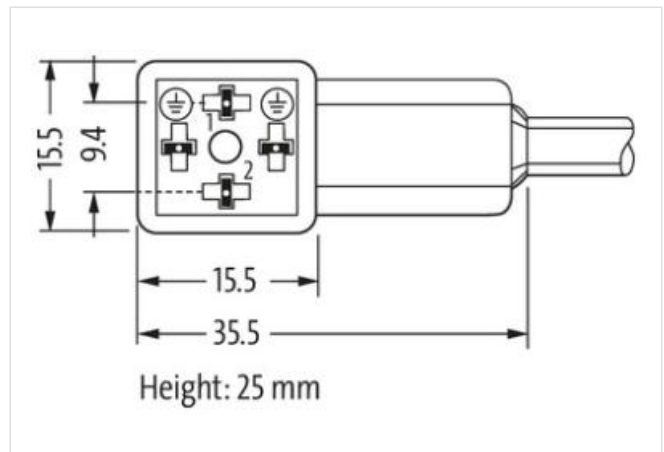

Bauform

Bauform

94021