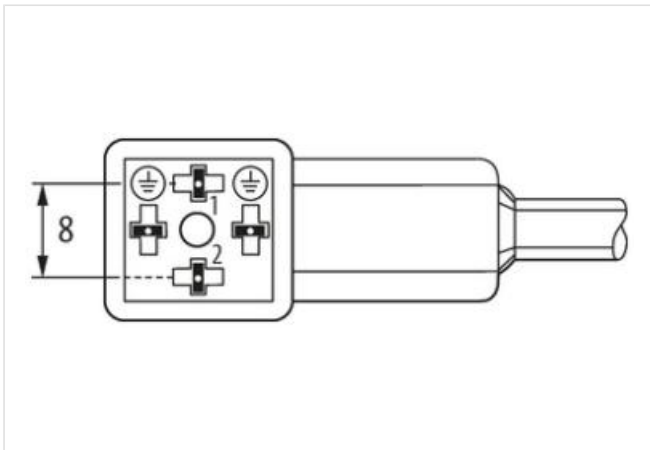

MSUD Ventilst. C-8mm freies Ltg.-ende

PVC 3x0.75 gr 10m

MSUD

Bauform C (8 mm)

24 V AC $\pm 20\%$ / DC $\pm 25\%$

LED und Schutzbeschaltung

Abweichende Leitungslängen auf Anfrage lieferbar.

Das Material der Gehäuse ist aus Kunststoff und hat eine gute Chemikalien- und Ölbeständigkeit.

Beim Einsatz aggressiver Medien ist die Materialbeständigkeit applikationsbezogen zu überprüfen. Nähere Details auf Anfrage.

Link zum Produkt

Abbildungen

Abbildung stellvertretend

Bauform

Bauform

80021