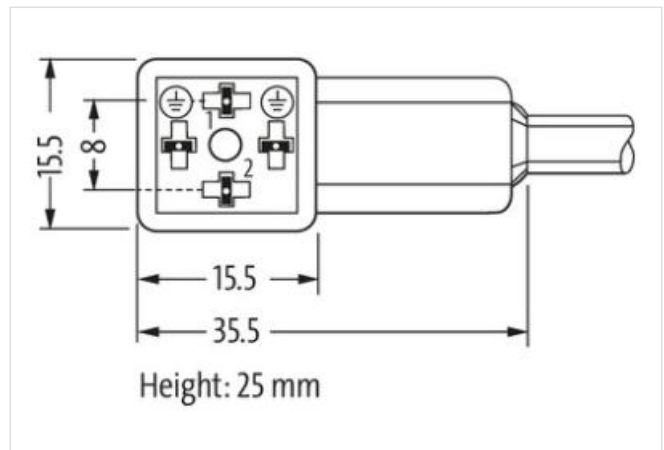

MSUD Ventilst. C-8mm freies Ltg.-ende

PVC 3x0.75 gr 10m

MSUD

Bauform C (8 mm)

24 V AC $\pm 20\%$ / DC $\pm 25\%$

LED und Schutzbeschaltung

Abweichende Leitungslängen auf Anfrage lieferbar.

Das Material der Gehäuse ist aus Kunststoff und hat eine gute Chemikalien- und Ölbeständigkeit.

Beim Einsatz aggressiver Medien ist die Materialbeständigkeit applikationsbezogen zu überprüfen. Nähere Details auf Anfrage.

Link zum Produkt

Abbildungen

Abbildung stellvertretend

Bauform

Bauform

80021