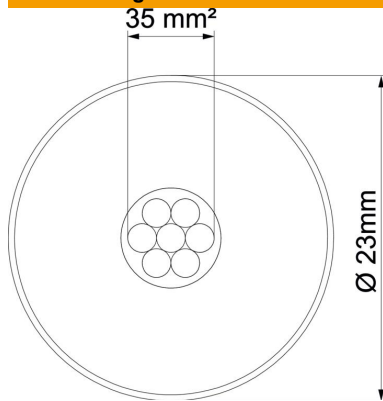

Technisches Datenblatt

isCon®-Ableitung Premium in schwarz

Artikelnummer: 5408018

Angaben zur Verlegung der OBO isCon®Premium Leitung entnehmen Sie bitte der Montageanleitung.

- hochspannungsfeste, isolierte Ableitung
- gleitladungsfrei
- getestet in Anlehnung an IEC/EN 62561-1 (VDE 0185-561-1) mit H2/200 kA
- äquivalenter Trennungsabstand $s_e \leq 0,90$ m (Luft) und $s_e \leq 1,8$ m (fester Baustoff)
- getestet nach IEC TS 62561-8 (VDE V 0185-561-8)
- halogenfrei
- Brandlast 4,2 kWh/m

Stammdaten

Artikelnummer	5408018
Bezeichnung 1	Isolierte Ableitung
Bezeichnung 2	100 m Trommel
Hersteller	OBO
Dimension	Ø23mm
Farbe	schwarz
Kleinste VK-Einheit	100
Mengeneinheit	Meter
Gewicht	66,6 kg
Gewichtseinheit	kg/100 m

Technisches Datenblatt

isCon®-Ableitung Premium in schwarz

Artikelnummer: 5408018

Abmessungen

Technische Daten

Anzahl der Einzeldrähte	7
Hochspannungsfeste isolierte Ausführung	ja
Normalring (ca. m)	100
Längentoleranz ±	5 %
Querschnitt	35 mm ²
Werkstoff-Eigenschaft	sonstige
Werkstoff-Mantel	EVA
äquivalenter Trennungsabstand s(e)/m (in Luft)	0,9