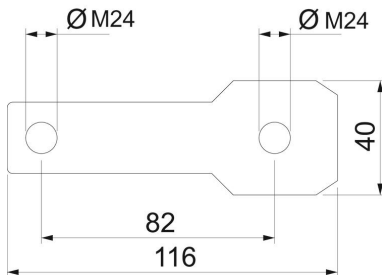

### Stammdaten

Artikelnummer	5240374
Bezeichnung 1	Anschlussbügel
Bezeichnung 2	gerade Ausführung
Hersteller	OBO
Dimension	120x45x40
Werkstoff	Stahl
Oberfläche	tauchfeuerverzinkt
Oberflächennorm	DIN EN ISO 1461
Kleinste VK-Einheit	2
Mengeneinheit	Stück
Gewicht	7,8 kg
Gewichtseinheit	kg/100 St.

# Technisches Datenblatt

Anschlussbügel AB EX ISG gerade

Artikelnummer: 5240374

## Abmessungen

## Technische Daten

Art des Zubehörs	Anschlusselement
Ausführung	für M24 Bolzen
Bohrungsdurchmesser min.	26 mm
Zubehör	ja
Ersatzteil	nein