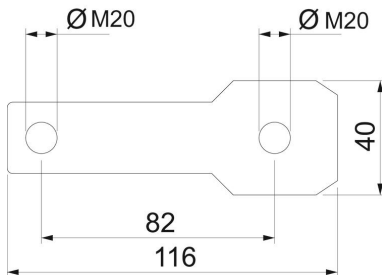

Technisches Datenblatt

Anschlussbügel AB EX ISG gerade

Artikelnummer: 5240370

Anschlussbügel zur Montage der OBO EX-Trennfunkensstrecke Typ EX ISG an Isolierflanschen und Isolierstücken.

- St** Stahl
- FT** tauchfeuerverzinkt

Stammdaten

Artikelnummer	5240370
Bezeichnung 1	Anschlussbügel
Bezeichnung 2	gerade Ausführung
Hersteller	OBO
Dimension	120x45x40
Werkstoff	Stahl
Oberfläche	tauchfeuerverzinkt
Oberflächennorm	DIN EN ISO 1461
Kleinste VK-Einheit	2
Mengeneinheit	Stück
Gewicht	8,2 kg
Gewichtseinheit	kg/100 St.

Technisches Datenblatt

Anschlussbügel AB EX ISG gerade

Artikelnummer: 5240370

Abmessungen

Technische Daten

Art des Zubehörs	Anschlusselement
Ausführung	für M20 Bolzen
Bohrungsdurchmesser min.	22 mm
Zubehör	ja
Ersatzteil	nein