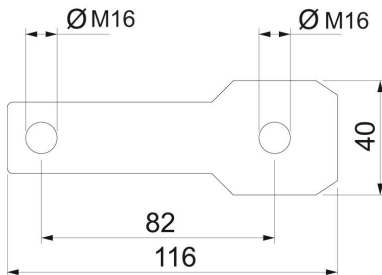

### Stammdaten

Artikelnummer	5240366
Bezeichnung 1	Anschlussbügel
Bezeichnung 2	gerade Ausführung
Hersteller	OBO
Dimension	120x45x40
Werkstoff	Stahl
Oberfläche	tauchfeuerverzinkt
Oberflächennorm	DIN EN ISO 1461
Kleinste VK-Einheit	2
Mengeneinheit	Stück
Gewicht	8,6 kg
Gewichtseinheit	kg/100 St.

# Technisches Datenblatt

Anschlussbügel AB EX ISG gerade

Artikelnummer: 5240366

## Abmessungen

## Technische Daten

Art des Zubehörs	Anschlusselement
Ausführung	für M16 Bolzen
Bohrungsdurchmesser min.	18 mm
Zubehör	ja
Ersatzteil	nein