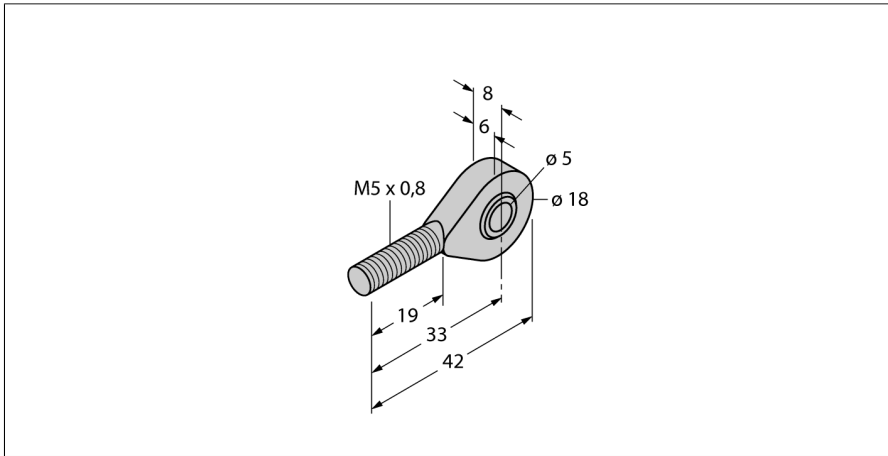

Zubehör

Gelenkkopf zur Positionsgeberankopplung

RE-Q21

- Gelenkkopf für Verlängerungsstange

Typ	RE-Q21
Ident-No.	6901106
Gehäusewerkstoff	Kunststoff