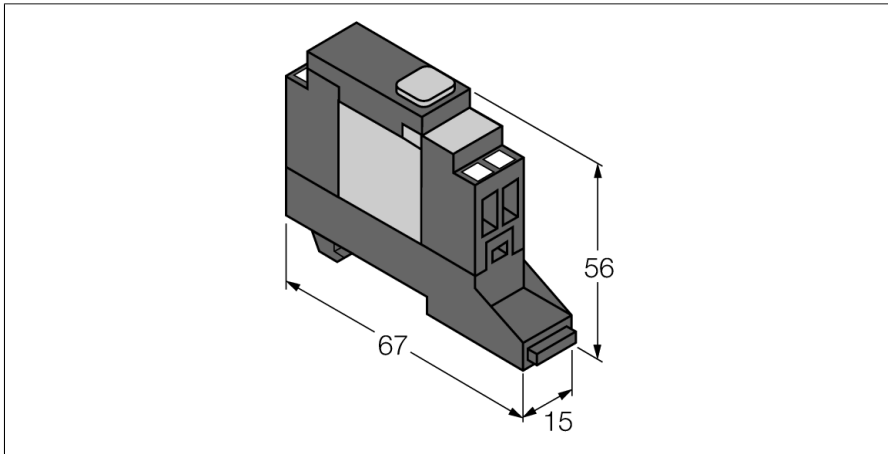

I/O-System excom Modex-Schaltklemme MODEX-SCHALTKLEMME

- Schaltklemme für manuelle Schaltvorgänge im Ex-Bereich (Freischaltfunktion nachgeschalteter Geräte)

Typ	MODEX-SCHALTKLEMME
Ident-No.	6884069
Ex-Zulassung gem. Konf.-Bescheinigung	PTB 99 ATEX 1020 U
Kennzeichnung des Gerätes	Ⓔ
Anzeigen/Bedienelemente	
Schutzart	IP20
Abmessungen	15 x 67 x 56 mm
Zulassungen	ATEX