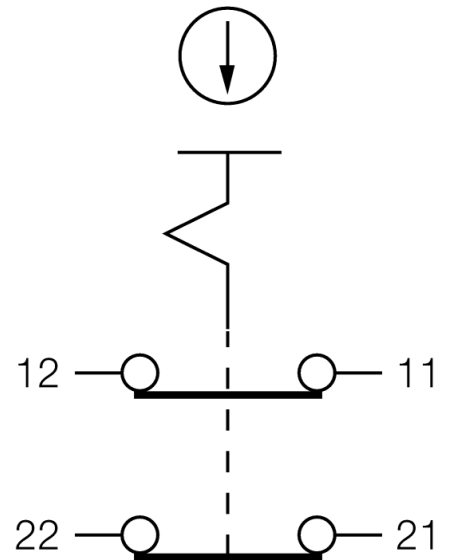

I/O-System excom Modex-Schaltklemme MODEX-SCHALTKLEMME

- Schaltklemme für manuelle Schaltvorgänge im Ex-Bereich (Freischaltfunktion nachgeschalteter Geräte)

Typ	MODEX-SCHALTKLEMME
Ident-No.	6884069
Ex-Zulassung gem. Konf.-Bescheinigung	PTB 99 ATEX 1020 U
Kennzeichnung des Gerätes	Ⓔ
Anzeigen/Bedienelemente	
Schutzart	IP20
Abmessungen	15 x 67 x 56 mm
Zulassungen	ATEX