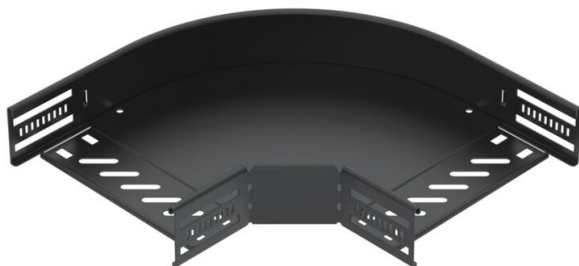

# Technisches Datenblatt

90°-Bogen 60, schwarz

Artikelnummer: 6043262

Bogen 90°, horizontal, Formteil für alle Kabelrinentypen mit der Seitenhöhe 60 mm. Schwarz beschichtet.

**St** Stahl

**P135** PES135 - Polyester

## Stammdaten

Artikelnummer	6043262
Typ	RB 90 620 FSK SW
Bezeichnung 1	Bogen 90°
Bezeichnung 2	für Kabelrinne, horizontal
Hersteller	OBO
Dimension	60x200
Farbe	tiefschwarz; RAL 9005
Werkstoff	Stahl
Oberfläche	PES135 - Polyester
Oberflächennorm	
Kleinste VK-Einheit	1
Mengeneinheit	Stück
Gewicht	99,2 kg
Gewichtseinheit	kg/100 St.

## Abmessungen

Breite	200 mm
Höhe	60 mm
Maß B	200 mm

## Technische Daten

Abbiegung (Winkel)	90°
Ausführung Verbinder	integrierter Verbinder
Bauform	Bogen starr
Materialstärke Bodenblech	0,8 mm
Mit Oberteil	nein
Montagelochung im Boden	nein
Richtungsänderung	horizontal
Rostfreier Stahl, gebeizt	nein
Seitenlochung	nein
Weitspann-Ausführung	nein
Empfohlene Anzahl Schrauben	12 St.
Holmstärke	1,25 mm