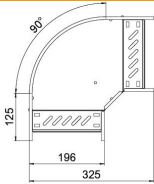

# Technisches Datenblatt

90°-Bogen 60, schwarz

Artikelnummer: 6043262

Bogen 90°, horizontal, Formteil für alle Kabelrinentypen mit der Seitenhöhe 60 mm. Schwarz beschichtet.

**St** Stahl

**P135** PES135 - Polyester

## Stammdaten

Artikelnummer	6043262
Typ	RB 90 620 FSK SW
Bezeichnung 1	Bogen 90°
Bezeichnung 2	für Kabelrinne, horizontal
Hersteller	OBO
Dimension	60x200
Farbe	tiefschwarz; RAL 9005
Werkstoff	Stahl
Oberfläche	PES135 - Polyester
Oberflächennorm	
Kleinste VK-Einheit	1
Mengeneinheit	Stück
Gewicht	99,2 kg
Gewichtseinheit	kg/100 St.

## Abmessungen

Breite	200 mm
Höhe	60 mm
Maß B	200 mm

## Technische Daten

Abbiegung (Winkel)	90°
Ausführung Verbinder	integrierter Verbinder
Bauform	Bogen starr
Materialstärke Bodenblech	0,8 mm
Mit Oberteil	nein
Montagelochung im Boden	nein
Richtungsänderung	horizontal
Rostfreier Stahl, gebeizt	nein
Seitenlochung	nein
Weitspann-Ausführung	nein
Empfohlene Anzahl Schrauben	12 St.
Holmstärke	1,25 mm