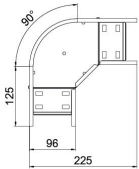

# Technisches Datenblatt

90°-Bogen 60, schwarz

Artikelnummer: 6043260

Bogen 90°, horizontal, Formteil für alle Kabelrinentypen mit der Seitenhöhe 60 mm. Schwarz beschichtet.

**St** Stahl

**P135** PES135 - Polyester

## Stammdaten

Artikelnummer	6043260
Typ	RB 90 610 FSK SW
Bezeichnung 1	Bogen 90°
Bezeichnung 2	für Kabelrinne, horizontal
Hersteller	OBO
Dimension	60x100
Farbe	tiefschwarz; RAL 9005
Werkstoff	Stahl
Oberfläche	PES135 - Polyester
Oberflächennorm	
Kleinste VK-Einheit	1
Mengeneinheit	Stück
Gewicht	54 kg
Gewichtseinheit	kg/100 St.

## Abmessungen

Breite	100 mm
Höhe	60 mm
Maß B	100 mm

## Technische Daten

Abbiegung (Winkel)	90°
Ausführung Verbinder	integrierter Verbinder
Bauform	Bogen starr
Materialstärke Bodenblech	0,8 mm
Mit Oberteil	nein
Montagelochung im Boden	nein
Richtungsänderung	horizontal
Rostfreier Stahl, gebeizt	nein
Seitenlochung	nein
Weitspann-Ausführung	nein
Empfohlene Anzahl Schrauben	10 St.
Holmstärke	1,25 mm