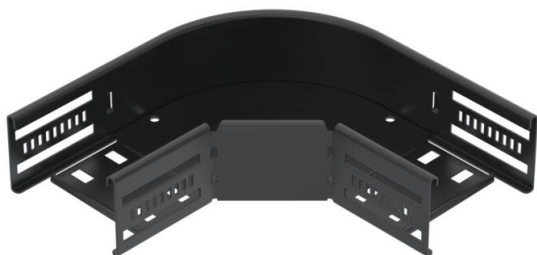

# Technisches Datenblatt

90°-Bogen 60, schwarz

Artikelnummer: 6043260

Bogen 90°, horizontal, Formteil für alle Kabelrinentypen mit der Seitenhöhe 60 mm. Schwarz beschichtet.

**St** Stahl

**P135** PES135 - Polyester

## Stammdaten

Artikelnummer	6043260
Typ	RB 90 610 FSK SW
Bezeichnung 1	Bogen 90°
Bezeichnung 2	für Kabelrinne, horizontal
Hersteller	OBO
Dimension	60x100
Farbe	tiefschwarz; RAL 9005
Werkstoff	Stahl
Oberfläche	PES135 - Polyester
Oberflächennorm	
Kleinste VK-Einheit	1
Mengeneinheit	Stück
Gewicht	54 kg
Gewichtseinheit	kg/100 St.

## Abmessungen

Breite	100 mm
Höhe	60 mm
Maß B	100 mm

## Technische Daten

Abbiegung (Winkel)	90°
Ausführung Verbinder	integrierter Verbinder
Bauform	Bogen starr
Materialstärke Bodenblech	0,8 mm
Mit Oberteil	nein
Montagelochung im Boden	nein
Richtungsänderung	horizontal
Rostfreier Stahl, gebeizt	nein
Seitenlochung	nein
Weitspann-Ausführung	nein
Empfohlene Anzahl Schrauben	10 St.
Holmstärke	1,25 mm