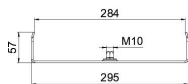

Technisches Datenblatt

Mittenabhängung Kabelrinne Seitenhöhe 60, schwarz

Artikelnummer: 6358744

Mittenabhängung für Kabelrinnen mit eingerolltem Seitenholm in der Seitenhöhe 60 mm. Schwarz beschichtet.

St Stahl

P135 PES135 - Polyester

Stammdaten

Artikelnummer	6358744
Typ	MAH 60 300 FSKSW
Bezeichnung 1	Mittenabhängung
Bezeichnung 2	für Kabelrinne
Hersteller	OBO
Dimension	B300mm
Farbe	tiefschwarz; RAL 9005
Werkstoff	Stahl
Oberfläche	PES135 - Polyester
Oberflächennorm	
Kleinste VK-Einheit	1
Mengeneinheit	Stück
Gewicht	37,9 kg
Gewichtseinheit	kg/100 St.

Technisches Datenblatt

Mittenabhängung Kabelrinne Seitenhöhe 60, schwarz

Artikelnummer: 6358744

Abmessungen

Länge	40 mm
Breite	300 mm
Breite	46 in
Höhe	57 mm
Maß B	295 mm
Maß b	284 mm
Maß B1	284 mm

Technische Daten

Ausführung	eingehängt
F in kN	0,2 kN
für Breite max.	300 mm
für Breite min.	300
Geeignet für Gewindestange metrisch	10
Geeignet für Gitterrinne	nein
Geeignet für Kabelleiter	nein
Geeignet für Kabelrinne	ja
Geeignet für Rinnen-/Leiterbreite	300 mm
Lochdurchmesser	10,5 mm
Verstellbar	nein