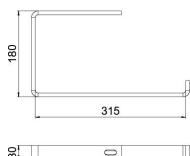

## Stammdaten

Artikelnummer	6363878
Typ	AHB 300 FTK SW
Bezeichnung 1	Abhängebügel
Bezeichnung 2	Flachstahl
Hersteller	OBO
Dimension	B300mm
Farbe	tiefschwarz; RAL 9005
Werkstoff	Stahl
Oberfläche	PES135 - Polyester
Oberflächennorm	
Kleinste VK-Einheit	1
Mengeneinheit	Stück
Gewicht	129,4 kg
Gewichtseinheit	kg/100 St.

## Abmessungen

Länge	30 mm
Breite	331 mm
Höhe	180 mm
Maß B	315 mm

## Technische Daten

Ausführung	Abhängebügel (C-Bügel)
F in kN Decke	0,35 kN
Funktionserhalt	nein
für Breite max.	300 mm
für Breite min.	300
Geeignet für Gewindestange metrisch	10
Geeignet für Gitterrinne	nein
Geeignet für Kabelleiter	nein
Geeignet für Kabelrinne	ja
Geeignet für Rinnen-/Leiterbreite	300 mm
Lochdurchmesser	11 mm
Materialstärke	8 mm
Rinnenbefestigung	schraubbar
Verstellbar	nein