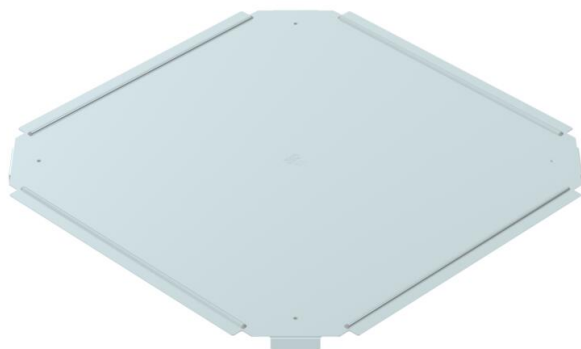

Deckel für Formteil Kreuzung für rastbare und schraubbare Kabelrinnen im Innenbereich, zum Schutz der Kabel vor Beschädigungen und Schmutz. Befestigung durch Auflage des Streckendeckels. Passend für alle Seitenhöhen.

St Stahl

FS bandverzinkt

Stammdaten

Artikelnummer	7027804
Bezeichnung 1	Deckel
Bezeichnung 2	für Kreuzung
Hersteller	OBO
Dimension	B300mm
Farbe	zink
Werkstoff	Stahl
Oberfläche	bandverzinkt
Oberflächennorm	DIN EN 10346
Kleinste VK-Einheit	1
Mengeneinheit	Stück
Gewicht	98 kg
Gewichtseinheit	kg/100 St.

Technisches Datenblatt

Deckel Kreuzung FS

Artikelnummer: 7027804

Abmessungen

Breite	300 mm
Blechstärke	0,75 mm
Maß B	300 mm

Technische Daten

Anzahl Drehriegel	0 St.
Befestigungsart	aufliegend
Geeignet für Kabelleiter	nein
Geeignet für Kabelrinne	ja
Rostfreier Stahl, gebeizt	nein
Temperatureinsatzbereich max.	120 °C
Temperatureinsatzbereich min.	-20 °C