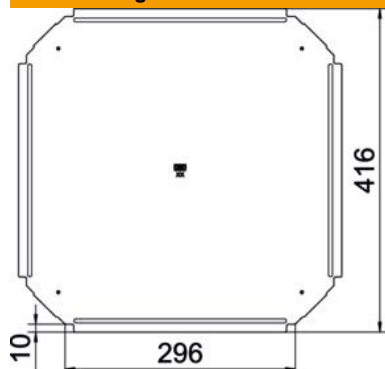

Deckel für Formteil Kreuzung für rastbare und schraubbare Kabelrinnen im Innenbereich, zum Schutz der Kabel vor Beschädigungen und Schmutz. Befestigung durch Auflage des Streckendeckels. Passend für alle Seitenhöhen.

St Stahl

FS bandverzinkt

Stammdaten

Artikelnummer	7027804
Bezeichnung 1	Deckel
Bezeichnung 2	für Kreuzung
Hersteller	OBO
Dimension	B300mm
Farbe	zink
Werkstoff	Stahl
Oberfläche	bandverzinkt
Oberflächennorm	DIN EN 10346
Kleinste VK-Einheit	1
Mengeneinheit	Stück
Gewicht	98 kg
Gewichtseinheit	kg/100 St.

Technisches Datenblatt

Deckel Kreuzung FS

Artikelnummer: 7027804

Abmessungen

Breite	300 mm
Blechstärke	0,75 mm
Maß B	300 mm

Technische Daten

Anzahl Drehriegel	0 St.
Befestigungsart	aufliegend
Geeignet für Kabelleiter	nein
Geeignet für Kabelrinne	ja
Rostfreier Stahl, gebeizt	nein
Temperatureinsatzbereich max.	120 °C
Temperatureinsatzbereich min.	-20 °C