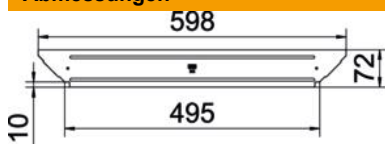

Technisches Datenblatt

Deckel Anbau-Abzweigstück A4

Artikelnummer: 6042481

Deckel für Formteil Anbau-Abzweigstück für rastbare und schraubbare Kabelrinnen im Innen- und Außenbereich, zum Schutz der Kabel vor Beschädigungen und Schmutz. Befestigung durch Auflage des Streckendeckels. Passend für alle Seitenhöhen.
Der Deckel kann bei Formteilen in allen Seitenhöhen eingesetzt werden.

- A4** Edelstahl, rostfrei
- 2B** blank, nachbehandelt

Stammdaten

Artikelnummer	6042481
Bezeichnung 1	Deckel
Bezeichnung 2	für Anbau-Abzweigstück
Hersteller	OBO
Dimension	B500mm
Farbe	edelstahl
Werkstoff	Edelstahl, rostfrei 1.4571
Oberfläche	blank, nachbehandelt
Oberflächennorm	
Kleinste VK-Einheit	1
Mengeneinheit	Stück
Gewicht	33 kg
Gewichtseinheit	kg/100 St.

Abmessungen

Breite	500 mm
Blechstärke	1 mm
Maß B	500 mm

Technisches Datenblatt

Deckel Anbau-Abzweigstück A4

Artikelnummer: 6042481

Technische Daten

Anzahl Drehriegel	0 St.
Befestigungsart	aufliiegend
Geeignet für Kabelleiter	nein
Geeignet für Kabelrinne	ja
Materialstärke	1 mm
Rostfreier Stahl, gebeizt	nein
Temperatureinsatzbereich max.	120 °C
Temperatureinsatzbereich min.	-20 °C
Weitspann-Ausführung	nein