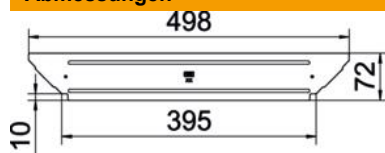

## Deckel Anbau-Abzweigstück A4

Artikelnummer: 6042479

Deckel für Formteil Anbau-Abzweigstück für rastbare und schraubbare Kabelrinnen im Innen- und Außenbereich, zum Schutz der Kabel vor Beschädigungen und Schmutz. Befestigung durch Auflage des Streckendeckels. Passend für alle Seitenhöhen.  
Der Deckel kann bei Formteilen in allen Seitenhöhen eingesetzt werden.

### Stammdaten

Artikelnummer	6042479
Bezeichnung 1	Deckel
Bezeichnung 2	für Anbau-Abzweigstück
Hersteller	OBO
Dimension	B400mm
Farbe	edelstahl
Werkstoff	Edelstahl, rostfrei 1.4571
Oberfläche	blank, nachbehandelt
Oberflächennorm	
Kleinste VK-Einheit	1
Mengeneinheit	Stück
Gewicht	27 kg
Gewichtseinheit	kg/100 St.

### Abmessungen

Breite	400 mm
Blechstärke	1 mm
Maß B	400 mm