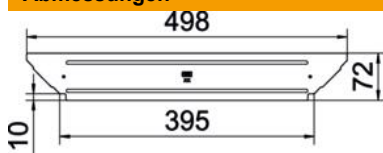

Technisches Datenblatt

Deckel Anbau-Abzweigstück A2

Artikelnummer: 6042459

Deckel für Formteil Anbau-Abzweigstück für rastbare und schraubbare Kabelrinnen im Innen- und Außenbereich, zum Schutz der Kabel vor Beschädigungen und Schmutz. Befestigung durch Auflage des Streckendeckels. Passend für alle Seitenhöhen.
Der Deckel kann bei Formteilen in allen Seitenhöhen eingesetzt werden.

- A2** Edelstahl, rostfrei
- 2B** blank, nachbehandelt

Stammdaten

Artikelnummer	6042459
Bezeichnung 1	Deckel
Bezeichnung 2	für Anbau-Abzweigstück
Hersteller	OBO
Dimension	B400mm
Farbe	edelstahl
Werkstoff	Edelstahl, rostfrei 1.4301
Oberfläche	blank, nachbehandelt
Oberflächennorm	
Kleinste VK-Einheit	1
Mengeneinheit	Stück
Gewicht	27 kg
Gewichtseinheit	kg/100 St.

Abmessungen

Breite	400 mm
Blechstärke	1 mm
Maß B	400 mm

Technisches Datenblatt

Deckel Anbau-Abzweigstück A2

Artikelnummer: 6042459

Technische Daten

Anzahl Drehriegel	0 St.
Befestigungsart	aufliiegend
Geeignet für Kabelleiter	nein
Geeignet für Kabelrinne	ja
Materialstärke	1 mm
Rostfreier Stahl, gebeizt	nein
Temperatureinsatzbereich max.	120 °C
Temperatureinsatzbereich min.	-20 °C
Weitspann-Ausführung	nein