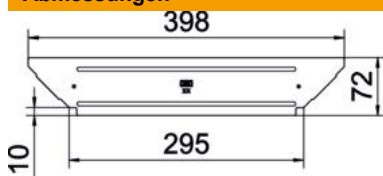

Technisches Datenblatt

Deckel Anbau-Abzweigstück A4

Artikelnummer: 6042477

Deckel für Formteil Anbau-Abzweigstück für rastbare und schraubbare Kabelrinnen im Innen- und Außenbereich, zum Schutz der Kabel vor Beschädigungen und Schmutz. Befestigung durch Auflage des Streckendeckels. Passend für alle Seitenhöhen.
Der Deckel kann bei Formteilen in allen Seitenhöhen eingesetzt werden.

- A4** Edelstahl, rostfrei
- 2B** blank, nachbehandelt

Stammdaten

Artikelnummer	6042477
Bezeichnung 1	Deckel
Bezeichnung 2	für Anbau-Abzweigstück
Hersteller	OBO
Dimension	B300mm
Farbe	edelstahl
Werkstoff	Edelstahl, rostfrei 1.4571
Oberfläche	blank, nachbehandelt
Oberflächennorm	
Kleinste VK-Einheit	1
Mengeneinheit	Stück
Gewicht	16 kg
Gewichtseinheit	kg/100 St.

Abmessungen

Breite	300 mm
Blechstärke	0,75 mm
Maß B	300 mm

Technisches Datenblatt

Deckel Anbau-Abzweigstück A4

Artikelnummer: 6042477

Technische Daten

Anzahl Drehriegel	0 St.
Befestigungsart	aufliiegend
Geeignet für Kabelleiter	nein
Geeignet für Kabelrinne	ja
Materialstärke	0,75 mm
Rostfreier Stahl, gebeizt	nein
Temperatureinsatzbereich max.	120 °C
Temperatureinsatzbereich min.	-20 °C
Weitspann-Ausführung	nein