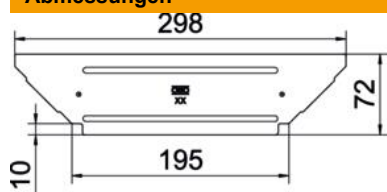

### Stammdaten

Artikelnummer	6042475
Bezeichnung 1	Deckel
Bezeichnung 2	für Anbau-Abzweigstück
Hersteller	OBO
Dimension	B200mm
Farbe	edelstahl
Werkstoff	Edelstahl, rostfrei 1.4571
Oberfläche	blank, nachbehandelt
Oberflächennorm	
Kleinste VK-Einheit	1
Mengeneinheit	Stück
Gewicht	11,5 kg
Gewichtseinheit	kg/100 St.

### Abmessungen

Breite	200 mm
Blechstärke	0,75 mm
Maß B	200 mm