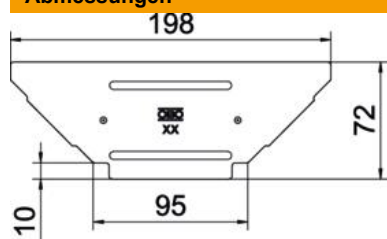

Technisches Datenblatt

Deckel Anbau-Abzweigstück A4

Artikelnummer: 6042471

Deckel für Formteil Anbau-Abzweigstück für rastbare und schraubbare Kabelrinnen im Innen- und Außenbereich, zum Schutz der Kabel vor Beschädigungen und Schmutz. Befestigung durch Auflage des Streckendeckels. Passend für alle Seitenhöhen.
Der Deckel kann bei Formteilen in allen Seitenhöhen eingesetzt werden.

- A4** Edelstahl, rostfrei
- 2B** blank, nachbehandelt

Stammdaten

Artikelnummer	6042471
Bezeichnung 1	Deckel
Bezeichnung 2	für Anbau-Abzweigstück
Hersteller	OBO
Dimension	B100mm
Farbe	edelstahl
Werkstoff	Edelstahl, rostfrei 1.4571
Oberfläche	blank, nachbehandelt
Oberflächennorm	
Kleinste VK-Einheit	1
Mengeneinheit	Stück
Gewicht	7 kg
Gewichtseinheit	kg/100 St.

Technisches Datenblatt

Deckel Anbau-Abzweigstück A4

Artikelnummer: 6042471

Abmessungen

Breite	100 mm
Blechstärke	0,75 mm
Maß B	100 mm

Technische Daten

Anzahl Drehriegel	0 St.
Befestigungsart	auflegend
Geeignet für Kabelleiter	nein
Geeignet für Kabelrinne	ja
Materialstärke	0,75 mm
Rostfreier Stahl, gebeizt	nein
Temperatureinsatzbereich max.	120 °C
Temperatureinsatzbereich min.	-20 °C
Weitspann-Ausführung	nein