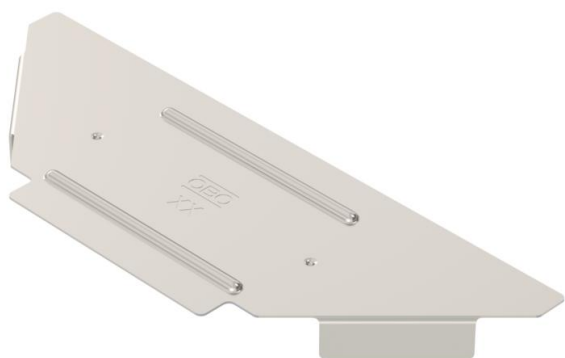

Technisches Datenblatt

Deckel Anbau-Abzweigstück A4

Artikelnummer: 6042471

Deckel für Formteil Anbau-Abzweigstück für rastbare und schraubbare Kabelrinnen im Innen- und Außenbereich, zum Schutz der Kabel vor Beschädigungen und Schmutz. Befestigung durch Auflage des Streckendeckels. Passend für alle Seitenhöhen.
Der Deckel kann bei Formteilen in allen Seitenhöhen eingesetzt werden.

- A4** Edelstahl, rostfrei
- 2B** blank, nachbehandelt

Stammdaten

Artikelnummer	6042471
Bezeichnung 1	Deckel
Bezeichnung 2	für Anbau-Abzweigstück
Hersteller	OBO
Dimension	B100mm
Farbe	edelstahl
Werkstoff	Edelstahl, rostfrei 1.4571
Oberfläche	blank, nachbehandelt
Oberflächennorm	
Kleinste VK-Einheit	1
Mengeneinheit	Stück
Gewicht	7 kg
Gewichtseinheit	kg/100 St.

Technisches Datenblatt

Deckel Anbau-Abzweigstück A4

Artikelnummer: 6042471

Abmessungen

Breite	100 mm
Blechstärke	0,75 mm
Maß B	100 mm

Technische Daten

Anzahl Drehriegel	0 St.
Befestigungsart	auflegend
Geeignet für Kabelleiter	nein
Geeignet für Kabelrinne	ja
Materialstärke	0,75 mm
Rostfreier Stahl, gebeizt	nein
Temperatureinsatzbereich max.	120 °C
Temperatureinsatzbereich min.	-20 °C
Weitspann-Ausführung	nein